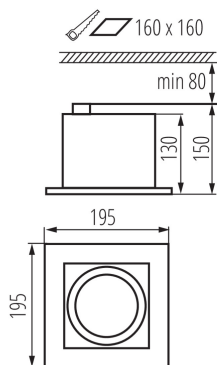

Svietidlo typu downlight

Kanlux MATEO ES je elegantné stropné svietidlo, do ktorého pasujú účinné žiarovky Kanlux ES-111. Telo svietidla je vyrobené z ocele a povrchová úprava je v čiernej matnej farbe. Môžeme si vybrať medzi čiernym alebo bielym povrchom svietidla. Vďaka regulácii uhla môžeme nasmerovať svetlo na vybraný bod.

VŠEOBECNÉ ÚDAJE:

Farba: čierna

Miesto montáže: na zabudovanie do stropu

Miesto používania: vo vnútri

Minimálna vzdialenosť od osvetľovaného objektu: 0,5m

Vymeniteľný zdroj svetla: áno

Svetelný zdroj v súprave: nie

Dĺžka [mm]: 195

Šírka [mm]: 195

Výška [mm]: 150

Montážny otvor [mm]: 160x160

TECHNICKÉ PARAMETRE:

Menovité napätie [V]: 220-240 AC

Menovitá frekvencia [Hz]: 50

Maximálny výkon [W]: max 25

Trieda ochrany proti zásahu el. prúdom: II

Zdroj svetla: ES-111

Pätica: GU10

Rozpätie teploty prostredia, na ktorú môže byť výrobok vystavený [°C]: 5÷25

Svietidlo je vhodné na používanie so zdrojmi svetla s energetickými triedami: A++, A+, A

Materiál korpusu: hliníková zliatina

Typ pripojenia: skrutková svorkovnica

Rozpätie priemerov používaných vodičov [mm²]: 1,5

Nastavenie uhlov svietidla: v dvoch osiach

Nastavenie uhlov svietidla [°]: 65/35

Stupeň IP: 20