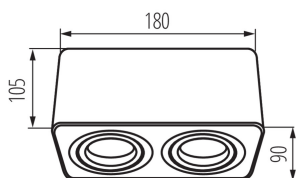

Stropné bodové svietidlo

MODERN
design

HIGH
quality
finish

Séria Kanlux TOLEO sú moderné stropné svietidlá. Minimalistický dizajn, hliníkové telo svietidla a módne farby z nich robia veľmi zaujímavý prvok interiéru. Svietidlá Kanlux TOLEO sa vďaka svojim jedinečným efektívnym tvarom, univerzálnym farbám a možnosti výberu farby svetla dokonale hodí ako do bytových, tak do komerčných interiérov.

VŠEOBECNÉ ÚDAJE:

Farba: čierna matná
Miesto montáže: na zabudovanie na strop
Miesto používania: vo vnútri
Minimálna vzdialenosť od osvetľovaného objektu: 0,5m
Vymeniteľný zdroj svetla: áno
Výrobok nie je vhodný na zakrytie termoizolačným materiálom: áno
Svetelný zdroj v súprave: nie
Dĺžka [mm]: 180
Šírka [mm]: 90
Výška [mm]: 105

TECHNICKÉ PARAMETRE:

Menovité napätie [V]: 220-240 AC
Menovitá frekvencia [Hz]: 50/60
Maximálny výkon [W]: 2 x max 25
Trieda ochrany proti zásahu el. prúdom: I
Zdroj svetla: PAR16
Pätica: GU10
Rozpätie teploty prostredia, na ktorú môže byť výrobok vystavený [°C]: 5÷25
Svietidlo je vhodné na používanie so zdrojmi svetla s energetickými triedami: A++,A+,A,B,C,D,E
Materiál korpusu: hliníková zliatina
Typ pripojenia: skrutková svorkovnica
Rozpätie priemerov používaných vodičov [mm²]: 1÷2,5
Nastavenie uhlov svietidla: v dvoch osiach
Nastavenie uhlov svietidla [°]: 30/30
Stupeň IP: 20