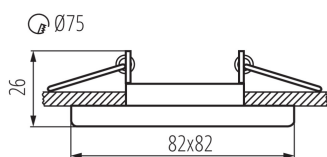

Ozdobný prsteň-komponent svietidla

Bodové svietidlá NESTA sú dostupné vo verzii výklopné alebo pevné. Sú určené pre vstavanú montáž do stropu a veľmi dobre sa hodia ako pomocné osvetlenie v domácnostiach, kaviarňach, reštauráciách, všade tam, kde chceme zvýrazniť zaujímavé prvky miestnosti. Zostavením do skupín, umožnia týmto svietidlám úspešne plniť funkciu hlavného osvetlenia.

VŠEOBECNÉ ÚDAJE:

Farba: matný chróm

Povinnosť používania samotienených lúčov: áno

Miesto montáže: na zabudovanie do stropu

Miesto používania: vo vnútri

Minimálna vzdialenosť od osvetľovaného objektu: 0,5m

dekoračný krúžok bez keramického držača: áno

Vymeniteľný zdroj svetla: áno

Výrobok nie je vhodný na zakrytie termoizolačným materiálom: áno

Svetelný zdroj v súprave: nie

Dĺžka [mm]: 82

Šírka [mm]: 82

Výška [mm]: 26

Montážny otvor [mm]: Ø75

TECHNICKÉ PARAMETRE: