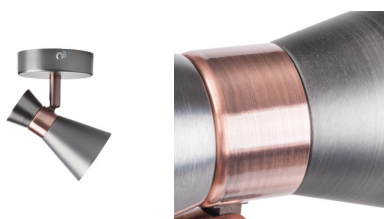

Prisadené svietidlo

DESIGN
unique

Kanlux MILENO - je odpoveďou na najnovšie trendy. Zaujímavý dizajn, lesk a originálny tvar -to sú výhody tejto série. Veľké množstvo modelov svietidiel Kanlux MILENO ponúka veľa možností dizajnu.

VŠEOBECNÉ ÚDAJE:

Farba: strieborná / meď

Miesto montáže: na zabudovanie na stenu, na zabudovanie na strop

Miesto používania: vo vnútri

Minimálna vzdialenosť od osvetľovaného objektu: 0,5m

Vymeniteľný zdroj svetla: áno

Svetelný zdroj v súprave: nie

Šírka [mm]: 105

Výška [mm]: 120

Priemer [mm]: 85

TECHNICKÉ PARAMETRE:

Menovité napätie [V]: 220-240 AC

Menovitá frekvencia [Hz]: 50/60

Maximálny výkon [W]: max 35

Materiál korpusu: oceľ

Typ pripojenia: skrutková svorkovnica

Rozpätie priemerov používaných vodičov [mm²]: 1÷2,5

Pohyblivé svietidlo s horizontálnym rozpätím [°]: 300

Pohyblivé svietidlo s vertikálnym rozpätím [°]: 80