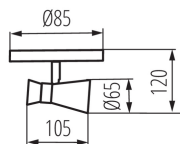

Prisadené svietidlo

DESIGN
unique

Kanlux MILENO - je odpoveďou na najnovšie trendy. Zaujímavý dizajn, lesk a originálny tvar -to sú výhody tejto série. Veľké množstvo modelov svietidiel Kanlux MILENO ponúka veľa možností dizajnu.

VŠEOBECNÉ ÚDAJE:

Farba: strieborná / meď

Miesto montáže: na zabudovanie na stenu, na zabudovanie na strop

Miesto používania: vo vnútri

Minimálna vzdialenosť od osvetľovaného objektu: 0,5m

Vymeniteľný zdroj svetla: áno

Svetelný zdroj v súprave: nie

Šírka [mm]: 105

Výška [mm]: 120

Priemer [mm]: 85

TECHNICKÉ PARAMETRE:

Menovité napätie [V]: 220-240 AC

Menovitá frekvencia [Hz]: 50/60

Maximálny výkon [W]: max 35

Trieda ochrany proti zásahu el. prúdom: I

Zdroj svetla: PAR16

Pätica: GU10

Rozpätie teploty prostredia, na ktorú môže byť výrobok vystavený [°C]: 5÷25

Svietidlo je vhodné na používanie so zdrojmi svetla s energetickými triedami: A++,A+,A,B,C,D,E

Materiál korpusu: oceľ

Typ pripojenia: skrutková svorkovnica

Rozpätie priemerov používaných vodičov [mm²]: 1÷2,5

Pohyblivé svietidlo s horizontálnym rozpätím [°]: 300

Pohyblivé svietidlo s vertikálnym rozpätím [°]: 80

Stupeň IP: 20