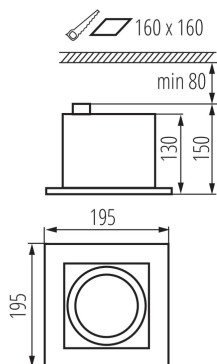

Svietidlo typu downlight

Kanlux MATEO ES je elegantné stropné svietidlo, do ktorého pasujú účinné žiarovky Kanlux ES-111. Telo svietidla je vyrobené z ocele a povrchová úprava je v čiernej matnej farbe. Môžeme si vybrať medzi čiernym alebo bielym povrchom svietidla. Vďaka regulácii uhla môžeme nasmerovať svetlo na vybraný bod.

VŠEOBECNÉ ÚDAJE:

Farba: biela

Miesto montáže: na zabudovanie do stropu

Miesto používania: vo vnútri

Minimálna vzdialenosť od osvetľovaného objektu: 0,5m

Vymeniteľný zdroj svetla: áno

Svetelný zdroj v súprave: nie

Dĺžka [mm]: 195

Šírka [mm]: 195

Výška [mm]: 150

Montážny otvor [mm]: 160x160

TECHNICKÉ PARAMETRE:

Menovité napätie [V]: 220-240 AC

Menovitá frekvencia [Hz]: 50

Maximálny výkon [W]: max 25

Materiál korpusu: hliníková zliatina

Typ pripojenia: skrutková svorkovnica

Rozpätie priemerov používaných vodičov [mm²]: 1,5

Nastavenie uhlov svietidla: v dvoch osiach

Nastavenie uhlov svietidla [°]: 65/35