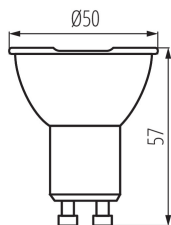

iQ-LED

Kanlux

35241 IQ-LED GU10 6,5W-NW

Svetelný zdroj LED

Kanlux IQ-LED znamená fotobiologickú bezpečnosť, šetrnú teplotu farieb očí a spoľahlivosť. Teraz je to všetko v novej verzii s päticou GU10. Žiarovky IQ-LED poskytujú plný komfort používania a bezpečnosť, čo potvrdzuje certifikát TÜV Rheinland.

VŠEOBECNÉ ÚDAJE:

Možnosť spolupráce so stmievačom: ne

Šírka [mm]: 50

Výška [mm]: 57

Priemer [mm]: 50

Hĺbka [mm]: 50

TECHNICKÉ PARAMETRE:

Menovité napätie [V]: 220-240 AC

Menovitá frekvencia [Hz]: 50

Materiál difúzora: plast

Typ diódy: LED SMD

Celkový menovitý svetelný tok [lm]: 585

Užitočný svetelný tok svetelného zdroja svetla Φ use [lm]: 515

Užitočný svetelný tok svetelného zdroja svetla Φ use [lm]: v širokom kuželi (120°)

Farba svetla: biela

Náhradná teplota chromatickosti [K]: 4000

Farbná konzistencia v MacAdamových elipsách: ≤ 6

Index podania farieb: 95

Menovitá životnosť lampy [h]: 25000

Počet cyklov zap./vyp.: ≥ 40000

Menovitý uhol žiarenia [°]: 110

Doba zapnutia [s]: $\leq 0,5$

Doba nahrievania lampy na 60 % plného svetelného toku [s]: irelevantné

Doba nahrievania lampy na 95 % [s]: < 2

Ukazovateľ predčasného ukončenia životnosti lampy: $< 5\%$ po 1000h

Koeficient životnosti lampy po uplynutí 6000h [%]: ≥ 90

koeficient zachovania svetelného toku po skončení menovitého obdobia trvácnosti [%]: ≥ 70

koeficient zachovania svetelného toku po uplynutí 6