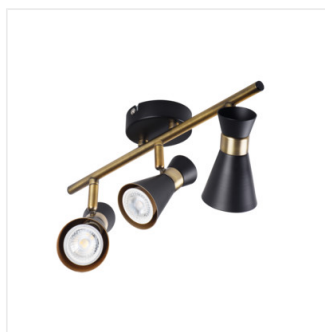

MILENO

Prisadené svietidlo

DESIGN
unique

[V] 220-240 AC	[Hz] 50	 PAR16	 GU10		IP 20	
 5÷25		 300	 80		 1÷2,5	 0,5m
CE	EAC	UK CA				

MILENO EL-10 B-AG	29110	max 35	čierna / zlatá
MILENO EL-10 ASR-AN	29111	max 35	strieborná / medená
MILENO EL-30 B-AG	29112	3 x max 35	čierna / zlatá
MILENO EL-30 ASR-AN	29113	3 x max 35	strieborná / medená
MILENO EL-2I B-AG	29114	2 x max 35	čierna / zlatá
MILENO EL-2I ASR-AN	29115	2 x max 35	strieborná / medená
MILENO EL-3I B-AG	29116	3 x max 35	čierna / zlatá
MILENO EL-3I ASR-AN	29117	3 x max 35	strieborná / medená
MILENO EL-4I B-AG	29118	4 x max 35	čierna / zlatá
MILENO EL-4I ASR-AN	29119	4 x max 35	strieborná / medená

Kanlux MILENO - je odpoveďou na najnovšie trendy. Zaujímavý dizajn, lesk a originálny tvar -to sú výhody tejto série. Veľké množstvo modelov svietidiel Kanlux MILENO ponúka veľa možností dizajnu.

- Materiál korpusu: oceľ

MILENO

Prisadené svietidlo

MILENO EL-10 ASR-AN

MILENO EL-30 B-AG

MILENO EL-30 ASR-AN

MILENO EL-2I B-AG

MILENO EL-2I ASR-AN

MILENO EL-3I B-AG

MILENO EL-3I ASR-AN

MILENO EL-4I B-AG

MILENO EL-4I ASR-AN

MILENO

Prisadené svietidlo

MILENO EL-10

MILENO EL-30

MILENO EL-21