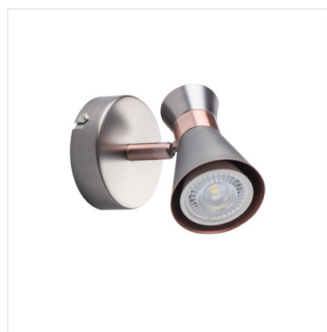

MILENO

Prisadené svietidlo

DESIGN
unique

[V] 220-240 AC	[Hz] 50	 PAR16	 GU10		IP 20	
 5÷25		 300	 80		 1÷2,5	 0,5m
CE	EAC	UK CA				

MILENO EL-10 B-AG	29110	max 35	čierna / zlatá
MILENO EL-10 ASR-AN	29111	max 35	strieborná / medená
MILENO EL-30 B-AG	29112	3 x max 35	čierna / zlatá
MILENO EL-30 ASR-AN	29113	3 x max 35	strieborná / medená
MILENO EL-2I B-AG	29114	2 x max 35	čierna / zlatá
MILENO EL-2I ASR-AN	29115	2 x max 35	strieborná / medená
MILENO EL-3I B-AG	29116	3 x max 35	čierna / zlatá
MILENO EL-3I ASR-AN	29117	3 x max 35	strieborná / medená
MILENO EL-4I B-AG	29118	4 x max 35	čierna / zlatá
MILENO EL-4I ASR-AN	29119	4 x max 35	strieborná / medená

Kanlux MILENO - je odpoveďou na najnovšie trendy. Zaujímavý dizajn, lesk a originálny tvar -to sú výhody tejto série. Veľké množstvo modelov svietidiel Kanlux MILENO ponúka veľa možností dizajnu.

- Materiál korpusu: oceľ

MILENO

Prisadené svietidlo

MILENO EL-10 ASR-AN

MILENO EL-30 B-AG

MILENO EL-30 ASR-AN

MILENO EL-2I B-AG

MILENO EL-2I ASR-AN

MILENO EL-3I B-AG