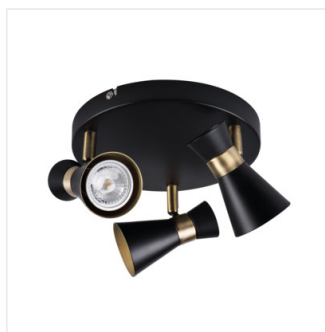

MILENO

Prisadené svietidlo

DESIGN
unique

[V] 220-240 AC	[Hz] 50	 PAR16	 GU10		IP 20	
 5÷25		 300	 80		 1÷2,5	 0,5m
CE	EAC	UK CA				

MILENO EL-10 B-AG	29110	max 35	čierna / zlatá
MILENO EL-10 ASR-AN	29111	max 35	strieborná / medená
MILENO EL-30 B-AG	29112	3 x max 35	čierna / zlatá
MILENO EL-30 ASR-AN	29113	3 x max 35	strieborná / medená
MILENO EL-2I B-AG	29114	2 x max 35	čierna / zlatá
MILENO EL-2I ASR-AN	29115	2 x max 35	strieborná / medená
MILENO EL-3I B-AG	29116	3 x max 35	čierna / zlatá
MILENO EL-3I ASR-AN	29117	3 x max 35	strieborná / medená
MILENO EL-4I B-AG	29118	4 x max 35	čierna / zlatá
MILENO EL-4I ASR-AN	29119	4 x max 35	strieborná / medená

Kanlux MILENO - je odpoveďou na najnovšie trendy. Zaujímavý dizajn, lesk a originálny tvar -to sú výhody tejto série. Veľké množstvo modelov svietidiel Kanlux MILENO ponúka veľa možností dizajnu.

- Materiál korpusu: oceľ

MILENO

Prisadené svietidlo

MILENO EL-10 ASR-AN

MILENO EL-30 B-AG

MILENO EL-30 ASR-AN

MILENO EL-2I B-AG

MILENO EL-2I ASR-AN

MILENO EL-3I B-AG