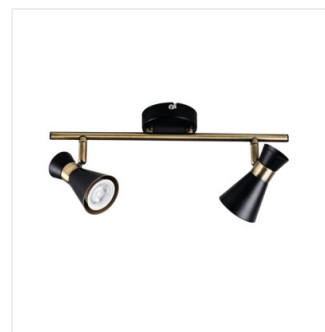

MILENO

Prisadené svietidlo

DESIGN
unique

[V] 220-240 AC	[Hz] 50	 PAR16	 GU10		IP 20	
 5÷25		 300	 80		 1÷2,5	 0,5m
CE	EAC	UK CA				

MILENO EL-10 B-AG	29110	max 35	čierna / zlatá
MILENO EL-10 ASR-AN	29111	max 35	strieborná / medená
MILENO EL-30 B-AG	29112	3 x max 35	čierna / zlatá
MILENO EL-30 ASR-AN	29113	3 x max 35	strieborná / medená
MILENO EL-2I B-AG	29114	2 x max 35	čierna / zlatá
MILENO EL-2I ASR-AN	29115	2 x max 35	strieborná / medená
MILENO EL-3I B-AG	29116	3 x max 35	čierna / zlatá
MILENO EL-3I ASR-AN	29117	3 x max 35	strieborná / medená
MILENO EL-4I B-AG	29118	4 x max 35	čierna / zlatá
MILENO EL-4I ASR-AN	29119	4 x max 35	strieborná / medená

Kanlux MILENO - je odpoveďou na najnovšie trendy. Zaujímavý dizajn, lesk a originálny tvar -to sú výhody tejto série. Veľké množstvo modelov svietidiel Kanlux MILENO ponúka veľa možností dizajnu.

- Materiál korpusu: oceľ

MILENO

Prisadené svietidlo

MILENO EL-10 ASR-AN

MILENO EL-30 B-AG

MILENO EL-30 ASR-AN

MILENO EL-2I B-AG

MILENO EL-2I ASR-AN

MILENO EL-3I B-AG

MILENO EL-3I ASR-AN

MILENO EL-4I B-AG

MILENO EL-4I ASR-AN

MILENO

Prisadené svietidlo

MILENO EL-10

MILENO EL-30

MILENO EL-21