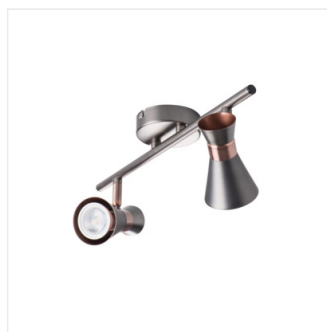

MILENO

Prisadené svietidlo

DESIGN
unique

[V] 220-240 AC	[Hz] 50	 PAR16	 GU10		IP 20	
 5÷25		 300	 80		 1÷2,5	 0,5m
CE	EAC	UK CA				

MILENO EL-10 B-AG	29110	max 35	čierna / zlatá
MILENO EL-10 ASR-AN	29111	max 35	strieborná / medená
MILENO EL-30 B-AG	29112	3 x max 35	čierna / zlatá
MILENO EL-30 ASR-AN	29113	3 x max 35	strieborná / medená
MILENO EL-2I B-AG	29114	2 x max 35	čierna / zlatá
MILENO EL-2I ASR-AN	29115	2 x max 35	strieborná / medená
MILENO EL-3I B-AG	29116	3 x max 35	čierna / zlatá
MILENO EL-3I ASR-AN	29117	3 x max 35	strieborná / medená
MILENO EL-4I B-AG	29118	4 x max 35	čierna / zlatá
MILENO EL-4I ASR-AN	29119	4 x max 35	strieborná / medená

Kanlux MILENO - je odpoveďou na najnovšie trendy. Zaujímavý dizajn, lesk a originálny tvar -to sú výhody tejto série. Veľké množstvo modelov svietidiel Kanlux MILENO ponúka veľa možností dizajnu.

- Materiál korpusu: oceľ

MILENO

Prisadené svietidlo

MILENO EL-10 ASR-AN

MILENO EL-30 B-AG

MILENO EL-30 ASR-AN

MILENO EL-2I B-AG

MILENO EL-2I ASR-AN

MILENO EL-3I B-AG

MILENO EL-3I ASR-AN

MILENO EL-4I B-AG

MILENO EL-4I ASR-AN

MILENO

Prisadené svietidlo

MILENO EL-10

MILENO EL-30

MILENO EL-21