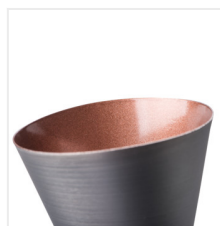

MILENO

Prisadené svietidlo

DESIGN
unique

[V] 220-240 AC	[Hz] 50	 PAR16	 GU10		IP 20	
 5÷25		 300	 80		 1÷2,5	 0,5m
CE	EAC	UK CA				

MILENO EL-10 B-AG	29110	max 35	čierna / zlatá
MILENO EL-10 ASR-AN	29111	max 35	strieborná / medená
MILENO EL-30 B-AG	29112	3 x max 35	čierna / zlatá
MILENO EL-30 ASR-AN	29113	3 x max 35	strieborná / medená
MILENO EL-2I B-AG	29114	2 x max 35	čierna / zlatá
MILENO EL-2I ASR-AN	29115	2 x max 35	strieborná / medená
MILENO EL-3I B-AG	29116	3 x max 35	čierna / zlatá
MILENO EL-3I ASR-AN	29117	3 x max 35	strieborná / medená
MILENO EL-4I B-AG	29118	4 x max 35	čierna / zlatá
MILENO EL-4I ASR-AN	29119	4 x max 35	strieborná / medená

Kanlux MILENO - je odpoveďou na najnovšie trendy. Zaujímavý dizajn, lesk a originálny tvar -to sú výhody tejto série. Veľké množstvo modelov svietidiel Kanlux MILENO ponúka veľa možností dizajnu.

- Materiál korpusu: oceľ