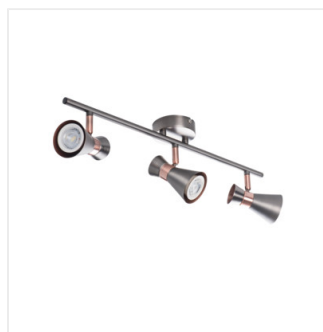

MILENO

Prisadené svietidlo

DESIGN
unique

[V] 220-240 AC	[Hz] 50	 PAR16	 GU10		IP 20	
 5÷25		 300	 80		 1÷2,5	 0,5m
CE	EAC	UK CA				

MILENO EL-10 B-AG	29110	max 35	čierna / zlatá
MILENO EL-10 ASR-AN	29111	max 35	strieborná / medená
MILENO EL-30 B-AG	29112	3 x max 35	čierna / zlatá
MILENO EL-30 ASR-AN	29113	3 x max 35	strieborná / medená
MILENO EL-2I B-AG	29114	2 x max 35	čierna / zlatá
MILENO EL-2I ASR-AN	29115	2 x max 35	strieborná / medená
MILENO EL-3I B-AG	29116	3 x max 35	čierna / zlatá
MILENO EL-3I ASR-AN	29117	3 x max 35	strieborná / medená
MILENO EL-4I B-AG	29118	4 x max 35	čierna / zlatá
MILENO EL-4I ASR-AN	29119	4 x max 35	strieborná / medená

Kanlux MILENO - je odpoveďou na najnovšie trendy. Zaujímavý dizajn, lesk a originálny tvar -to sú výhody tejto série. Veľké množstvo modelov svietidiel Kanlux MILENO ponúka veľa možností dizajnu.

- Materiál korpusu: oceľ

MILENO

Prisadené svietidlo

MILENO EL-10 ASR-AN

MILENO EL-30 B-AG

MILENO EL-30 ASR-AN

MILENO EL-2I B-AG

MILENO EL-2I ASR-AN

MILENO EL-3I B-AG

MILENO EL-3I ASR-AN

MILENO EL-4I B-AG

MILENO EL-4I ASR-AN

MILENO

Prisadené svietidlo

MILENO EL-10

MILENO EL-30

MILENO EL-21