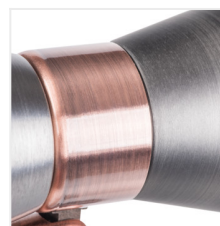

MILENO

Prisadené svietidlo

DESIGN
unique

[V] 220-240 AC	[Hz] 50	 PAR16	 GU10		IP 20	
 5÷25		 300	 80		 1÷2,5	 0,5m
CE	EAC	UK CA				

MILENO EL-10 B-AG	29110	max 35	čierna / zlatá
MILENO EL-10 ASR-AN	29111	max 35	strieborná / medená
MILENO EL-30 B-AG	29112	3 x max 35	čierna / zlatá
MILENO EL-30 ASR-AN	29113	3 x max 35	strieborná / medená
MILENO EL-2I B-AG	29114	2 x max 35	čierna / zlatá
MILENO EL-2I ASR-AN	29115	2 x max 35	strieborná / medená
MILENO EL-3I B-AG	29116	3 x max 35	čierna / zlatá
MILENO EL-3I ASR-AN	29117	3 x max 35	strieborná / medená
MILENO EL-4I B-AG	29118	4 x max 35	čierna / zlatá
MILENO EL-4I ASR-AN	29119	4 x max 35	strieborná / medená

Kanlux MILENO - je odpoveďou na najnovšie trendy. Zaujímavý dizajn, lesk a originálny tvar -to sú výhody tejto série. Veľké množstvo modelov svietidiel Kanlux MILENO ponúka veľa možností dizajnu.

- Materiál korpusu: oceľ