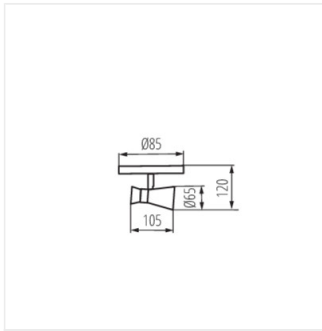

MILENO

Prisadené svietidlo

MILENO EL-10