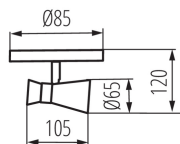

Prisadené svietidlo

DESIGN
unique

Kanlux MILENO - je odpoveďou na najnovšie trendy. Zaujímavý dizajn, lesk a originálny tvar -to sú výhody tejto série. Veľké množstvo modelov svietidiel Kanlux MILENO ponúka veľa možností dizajnu.

VŠEOBECNÉ ÚDAJE:

Farba: čierna / zlatá

Miesto montáže: na zabudovanie na stenu, na zabudovanie na strop

Miesto používania: vo vnútri

Minimálna vzdialenosť od osvetľovaného objektu: 0,5m

Vymeniteľný zdroj svetla: áno

Svetelný zdroj v súprave: nie

Šírka [mm]: 105

Výška [mm]: 120

Priemer [mm]: 85

TECHNICKÉ PARAMETRE:

Menovité napätie [V]: 220-240 AC

Menovitá frekvencia [Hz]: 50/60

Maximálny výkon [W]: max 35

Trieda ochrany proti zásahu el. prúdom: I

Zdroj svetla: PAR16

Pätica: GU10

Rozpätie teploty prostredia, na ktorú môže byť výrobok vystavený [°C]: 5÷25

Svietidlo je vhodné na používanie so zdrojmi svetla s energetickými triedami: A++,A+,A,B,C,D,E

Materiál korpusu: oceľ

Typ pripojenia: skrutková svorkovnica

Rozpätie priemerov používaných vodičov [mm²]: 1÷2,5

Pohyblivé svietidlo s horizontálnym rozpätím [°]: 300

Pohyblivé svietidlo s vertikálnym rozpätím [°]: 80

Stupeň IP: 20