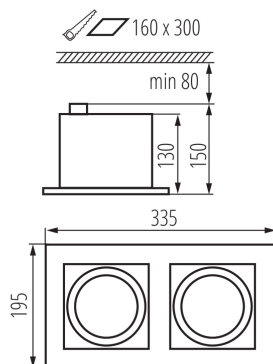

Svietidlo typu downlight

Kanlux MATEO ES je elegantné stropné svietidlo, do ktorého pasujú účinné žiarovky Kanlux ES-111. Telo svietidla je vyrobené z ocele a povrchová úprava je v čiernej matnej farbe. Môžeme si vybrať medzi čiernym alebo bielym povrchom svietidla. Vďaka regulácii uhla môžeme nasmerovať svetlo na vybraný bod.

VŠEOBECNÉ ÚDAJE:

Farba: čierna

Miesto montáže: na zabudovanie do stropu

Miesto používania: vo vnútri

Minimálna vzdialenosť od osvetľovaného objektu: 0,5m

Vymeniteľný zdroj svetla: áno

Svetelný zdroj v súprave: nie

Dĺžka [mm]: 335

Šírka [mm]: 195

Výška [mm]: 150

Montážny otvor [mm]: 300x160

TECHNICKÉ PARAMETRE:

Menovité napätie [V]: 220-240 AC

Menovitá frekvencia [Hz]: 50

Maximálny výkon [W]: 2 x max 25

Materiál korpusu: hliníková zliatina

Typ pripojenia: skrutková svorkovnica

Rozpätie priemerov používaných vodičov [mm²]: 1,5

Nastavenie uhlov svietidla: v dvoch osiach

Nastavenie uhlov svietidla [°]: 65/35