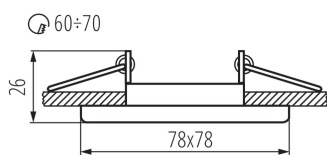

Ozdobný prsteň-komponent svietidla

Bodové svietidlá NESTA sú dostupné vo verzii výklopné alebo pevné. Sú určené pre vstavanú montáž do stropu a veľmi dobre sa hodia ako pomocné osvetlenie v domácnostiach, kaviarňach, reštauráciách, všade tam, kde chceme zvýrazniť zaujímavé prvky miestnosti. Zostavením do skupín, umožnia týmto svietidlám úspešne plniť funkciu hlavného osvetlenia.

VŠEOBECNÉ ÚDAJE:

Farba: matný chróm

Povinnosť používania samotienených lúčov: áno

Miesto montáže: na zabudovanie do stropu

Miesto používania: vo vnútri

Minimálna vzdialenosť od osvetľovaného objektu: 0,5m

dekoračný krúžok bez keramického držača: áno

Vymeniteľný zdroj svetla: áno

Výrobok nie je vhodný na zakrytie termoizolačným materiálom: áno

Svetelný zdroj v súprave: nie

Dĺžka [mm]: 78

Šírka [mm]: 78

Výška [mm]: 26

Montážny otvor [mm]: Ø60-70

TECHNICKÉ PARAMETRE: