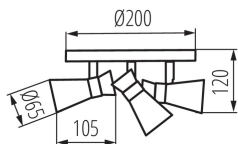

Prisadené svietidlo

DESIGN
GN
unique

Kanlux MILENO - je odpoveďou na najnovšie trendy. Zaujímavý dizajn, lesk a originálny tvar -to sú výhody tejto série. Veľké množstvo modelov svietidiel Kanlux MILENO ponúka veľa možností dizajnu.

VŠEOBECNÉ ÚDAJE:

Farba: strieborná / meď

Miesto montáže: na zabudovanie na stenu, na zabudovanie na strop

Miesto používania: vo vnútri

Minimálna vzdialenosť od osvetľovaného objektu: 0,5m

Vymeniteľný zdroj svetla: áno

Svetelný zdroj v súprave: nie

Výška [mm]: 120

Priemer [mm]: 200

TECHNICKÉ PARAMETRE:

Menovité napätie [V]: 220-240 AC

Menovitá frekvencia [Hz]: 50/60

Maximálny výkon [W]: 3 x max 35

Trieda ochrany proti zásahu el. prúdom: I

Zdroj svetla: PAR16

Pätica: GU10

Rozpätie teploty prostredia, na ktorú môže byť výrobok vystavený [°C]: 5÷25

Svietidlo je vhodné na používanie so zdrojmi svetla s energetickými triedami: A++,A+,A,B,C,D,E

Materiál korpusu: oceľ

Typ pripojenia: skrutková svorkovnica

Rozpätie priemerov používaných vodičov [mm²]: 1÷2,5

Pohyblivé svietidlo s horizontálnym rozpätím [°]: 300

Pohyblivé svietidlo s vertikálnym rozpätím [°]: 80

Stupeň IP: 20