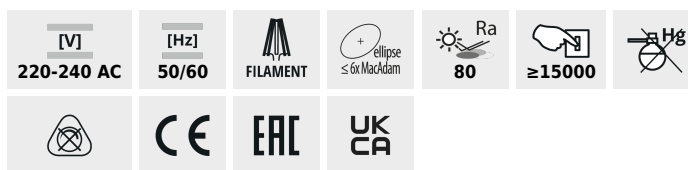

XLED A60M

Svetelný zdroj LED

XLED A60 4,5W, XLED A60 7W, XLED A60 8W, XLED A60 10W

XLED A60 4,5W-WW-M	29607	4,5	40	470	2700	320	E27	15000	F
XLED A60 4,5W-NW-M	29608	4,5	40	470	4000	320	E27	15000	F
XLED A60 7W-WW-M	29609	7	60	810	2700	320	E27	15000	E
XLED A60 7W-NW-M	29610	7	60	810	4000	320	E27	15000	E
XLED A60 7W-CW-M	29611	7	60	810	6500	320	E27	15000	E
XLED A60 8W-WW-M	29612	8	75	1055	2700	320	E27	15000	E
XLED A60 8W-NW-M	29613	8	75	1055	4000	320	E27	15000	E
XLED A60 8W-CW-M	29614	8	75	1055	6500	320	E27	15000	E
XLED A60 10W-WW-M	29615	10	99	1520	2700	320	E27	10000	D
XLED A60 10W-NW-M	29616	10	99	1520	4000	320	E27	10000	D

Kanlux X LED kombinuje najlepšie vlastnosti tradičných žiaroviek a moderných LED svetelných zdrojov. Matná bunka v tvare tradičnej žiarovky a LED diód usporiadaných tak, aby sa svetlo šírilo všetkými smermi a uhol osvetlenia bol až 320 stupňov!

- Materiál difúzora: sklo

XLED A60M

Svetelný zdroj LED

XLED A60 4,5W; 7W; 8W;
10W NW; WW; CW - M

XLED A60 4,5W; 7W; 8W;
10W NW; WW; CW - M