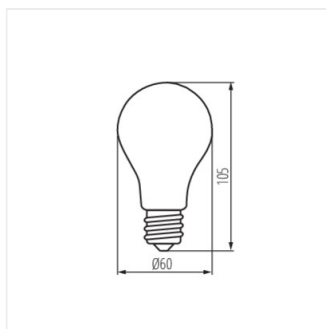

XLED A60 4,5W; 7W; 8W;
10W NW; WW; CW - M

XLED A60 4,5W; 7W; 8W;
10W NW; WW; CW - M