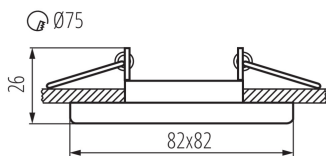

Ozdobný prsteň-komponent svietidla

Bodové svietidlá NESTA sú dostupné vo verzii výklopné alebo pevné. Sú určené pre vstavanú montáž do stropu a veľmi dobre sa hodia ako pomocné osvetlenie v domácnostiach, kaviarňach, reštauráciách, všade tam, kde chceme zvýrazniť zaujímavé prvky miestnosti. Zostavením do skupín, umožnia týmto svietidlám úspešne plniť funkciu hlavného osvetlenia.

VŠEOBECNÉ ÚDAJE:

Farba: chróm

Povinnosť používania samotienených lúčov: áno

Miesto montáže: na zabudovanie do stropu

Miesto používania: vo vnútri

Minimálna vzdialenosť od osvetľovaného objektu: 0,5m

dekoračný krúžok bez keramického držáka: áno

Vymeniteľný zdroj svetla: áno

Výrobok nie je vhodný na zakrytie termoizolačným materiálom: áno

Svetelný zdroj v súprave: nie

Dĺžka [mm]: 82

Šírka [mm]: 82

Výška [mm]: 26

Montážny otvor [mm]: Ø75

TECHNICKÉ PARAMETRE: