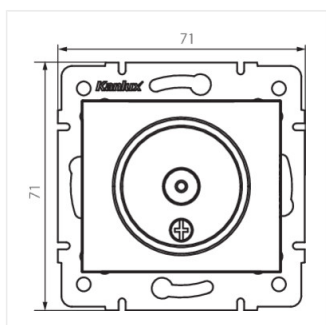

DOMO 01-1300-002 bi