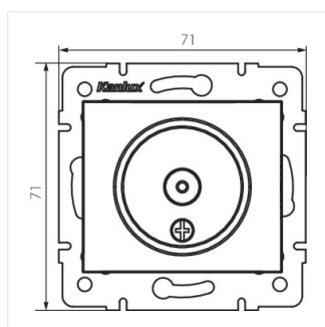

DOMO 01-1300-050 sz

DOMO 01-1300-002 bi

DOMO 01-1300-003 kr

DOMO 01-1300-043 sr

DOMO 01-1300-041 gr

DOMO 01-1300

Anténa zásuvka typu TV koncová

DOMO 01-1300-030 pe