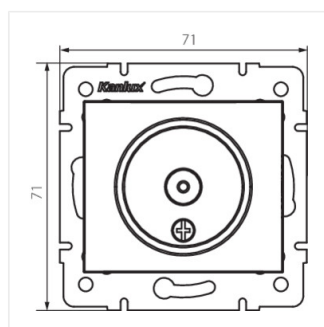

DOMO 01-1300-050 sz

DOMO 01-1300-002 bi

DOMO 01-1300-003 kr

DOMO 01-1300-043 sr

DOMO 01-1300-041 gr

DOMO 01-1300

Anténa zásuvka typu TV koncová

DOMO 01-1300-030 pe