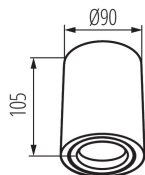

Stropné bodové svietidlo

MODERN
design

HIGH
quality
finish

Séria Kanlux TOLEO sú moderné stropné svietidlá. Minimalistický dizajn, hliníkové telo svietidla a módne farby z nich robia veľmi zaujímavý prvok interiéru. Svietidlá Kanlux TOLEO sa vďaka svojim jedinečným efektívnym tvarom, univerzálnym farbám a možnosti výberu farby svetla dokonale hodí ako do bytových, tak do komerčných interiérov.

VŠEOBECNÉ ÚDAJE:

Farba: čierna matná
Miesto montáže: na zabudovanie na strop
Miesto používania: vo vnútri
Minimálna vzdialenosť od osvetľovaného objektu: 0,5m
Vymeniteľný zdroj svetla: áno
Výrobok nie je vhodný na zakrytie termoizolačným materiálom: áno
Svetelný zdroj v súprave: nie
Výška [mm]: 105
Priemer [mm]: 90

TECHNICKÉ PARAMETRE:

Menovité napätie [V]: 220-240 AC
Menovitá frekvencia [Hz]: 50/60
Maximálny výkon [W]: max 25
Trieda ochrany proti zásahu el. prúdom: I
Zdroj svetla: PAR16
Pätica: GU10
Rozpätie teploty prostredia, na ktorú môže byť výrobok vystavený [°C]: 5÷25
Svietidlo je vhodné na používanie so zdrojmi svetla s energetickými triedami: A++,A+,A,B,C,D,E
Materiál korpusu: hliníková zliatina
Typ pripojenia: skrutková svorkovnica
Rozpätie priemerov používaných vodičov [mm²]: 1÷2,5
Nastavenie uhlov svietidla: v dvoch osiach
Nastavenie uhlov svietidla [°]: 30/30
Stupeň IP: 20