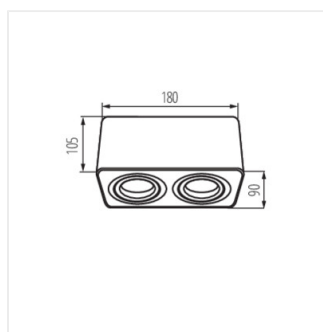

### Stropné bodové svietidlo

TOLEO DTL50-W

TOLEO DTL50-W

TOLEO DTL50-W

TOLEO DTL50-W

TOLEO DTO50

TOLEO DTL50

TOLEO DTL250