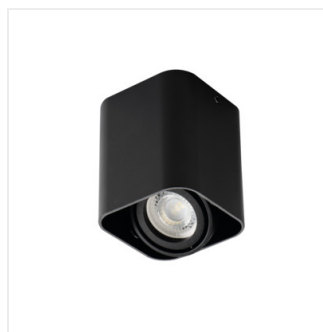

### Stropné bodové svetidlo

MODERN  
design

HIGH  
quality  
finish

TOLEO DTL50-W

[V] 220-240 AC	[Hz] 50	PAR16	GU10		IP 20	
[°C] 5÷25			30/30		0,75÷1,5	0,5m

TOLEO DTO50-B	<b>26110</b>	max 25	čierna matná
TOLEO DTO50-W	<b>26111</b>	max 25	matná biela
TOLEO DTL50-B	<b>26113</b>	max 25	čierna matná
TOLEO DTL50-W	<b>26114</b>	max 25	matná biela
TOLEO DTL250-B	<b>26119</b>	2 x max 25	čierna matná

Séria Kanlux TOLEO sú moderné stropné svetidlá. Minimalistický dizajn, hliníkové telo svetidla a módne farby z nich robia veľmi zaujímavý prvok interiéru. Svetidlá Kanlux TOLEO sa vďaka svojim jedinečným, efektívnym tvarom, univerzálnym farbám a možnosti výberu farby svetla dokonale hodí ako do bytových, tak do komerčných interiérov.

- Materiál korpusu: hliníková zliatina

### Stropné bodové svietidlo

TOLEO DTL50-W

TOLEO DTL50-W

TOLEO DTL50-W

TOLEO DTL50-W

TOLEO DTO50

TOLEO DTL50

TOLEO DTL250