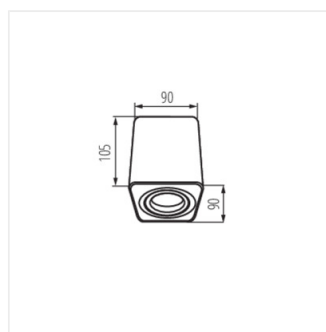

### Stropné bodové svietidlo

TOLEO DTL50-W

TOLEO DTL50-W

TOLEO DTL50-W

TOLEO DTL50-W

TOLEO DTO50

TOLEO DTL50

TOLEO DTL250