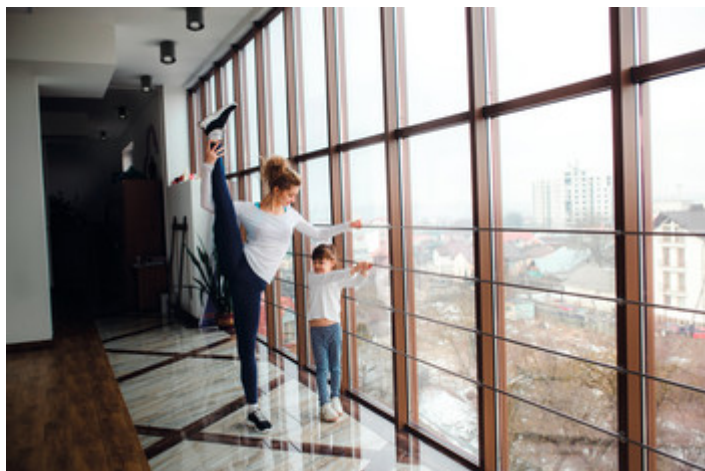

TOLEO

Stropné bodové svietidlo

TOLEO DTL50-W