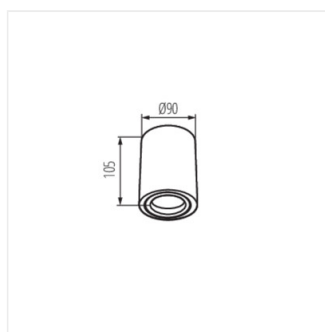

### Stropné bodové svietidlo

TOLEO DTL50-W

TOLEO DTL50-W

TOLEO DTL50-W

TOLEO DTL50-W

TOLEO DTO50

TOLEO DTL50

TOLEO DTL250