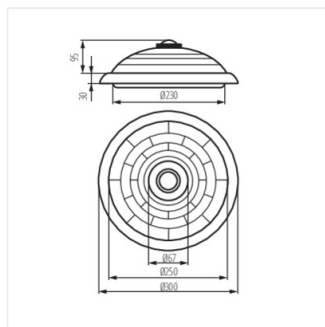

18120 FOGLER DL-2400

Stropné svietidlo s vymeniteľným svetelným zdrojom

FOGLER DL-2400