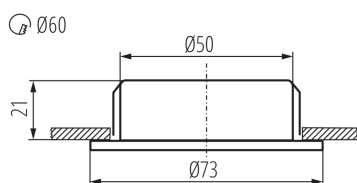

Nábytkové bodové LED svietidlo

Kanlux GAVI LED sú nábytkové svietidlá zo skla a ocele. Nenápadné farby im umožňujú diskrétno zapadnúť do miesta montáže. Svietidlá Kanlux GAVI LED majú integrovaný zdroj svetla.

VŠEOBECNÉ ÚDAJE:

Farba: matný chróm
Miesto montáže: na zabudovanie do stropu
Miesto používania: vo vnútri
Minimálna vzdialenosť od osvetľovaného objektu: 0,1m
Možnosť spolupráce so stmievačom: nie
Vymeniteľný zdroj svetla: nie
Priemer [mm]: 73
Montážny otvor [mm]: Ø60
Dĺžka vodiča [m]: 0.14
Integrovaný LED zdroj svetla: áno

TECHNICKÉ PARAMETRE:

Menovité napätie [V]: 12 DC
Maximálny výkon [W]: 0,8
Trieda ochrany proti zásahu el. prúdom: III
Typ diódy: LED SMD
Svetelný tok [lm]: 42
Farba svetla: teplá biela
Teplota farby [K]: 2800-3200
Homogénnosť farieb [SDCM]: ≤6
Koeficient podania farieb Ra: ≥80
Životnosť [h]: 30000
Počet cyklov zap./vyp.: ≥15000
Rozpätie teploty prostredia, na ktorú môže byť výrobok vystavený [°C]: 5÷25
Materiál korpusu: oceľ
Typ pripojenia: voľné konce káblov
Súčasťou svietidla sú integrované lampy LED s energetickými triedami: A++,A+,A
Doba nahrievania lampy [s]: ≤1
Doba zapnutia lampy [s]: ≤0,5
Stupeň IP: 20

DODATOČNÉ INFORMÁCIE:

- pre správne fungovanie je potrebný elektronický transformátor s jednosmerným prúdom 350mA, napr. ADI 350 alebo RICO LED dostupný v ponuke Kanlux