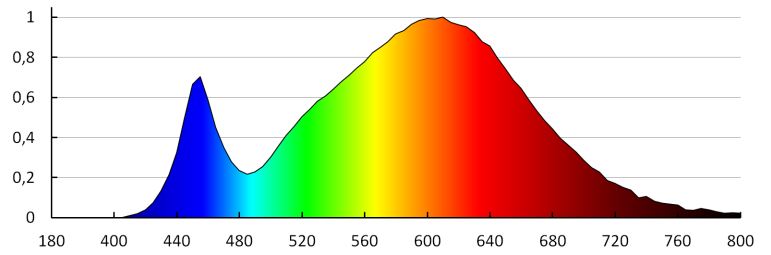

Nábytkové bodové LED svietidlo

KANLUX S.A. (kat 19760) GAVI LED18 SMD / Krzywa rozsytu światła (biegunowo)