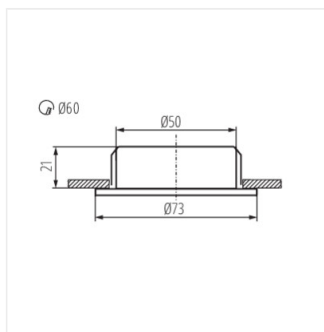

GAVI LED

Nábytkové bodové LED svietidlo

GAVI LED18 SMD-WW-C/M