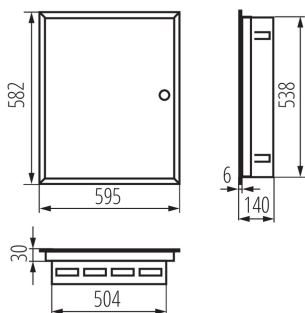

32640 KP-DB-I-MF-324

Kovová rozvádzač

Kovové rozvádzače KP-DB s lištami DIN pre inštaláciu modulárnych prístrojov sú vyrábané v továrni Kanlux. Sú určené pre verejné a kancelárske budovy. Ich rozsah umožňuje vykonávanie inštalácií tiež v oblastiach, ako sú rozsiahle domáce inštalácie.

VŠEOBECNÉ ÚDAJE:

Farba: biela

Farba dverí: biela

Miesto montáže: na zabudovanie do steny

Norma: PN-EN 62208

Dĺžka [mm]: 595

Šírka [mm]: 140

Výška [mm]: 582

TECHNICKÉ PARAMETRE:

Menovité napätie [V]: 230/400 AC

Menovitý prúd [A]: 63

Menovitá frekvencia [Hz]: 50

Trieda ochrany proti zásahu el. prúdom: I

Materiál: oceľ

Počet modulov: 3x24P

Stupeň IP: 30

Počet riadkov: 3