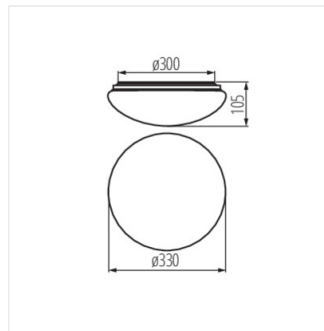

CORSO LED N 18-NW