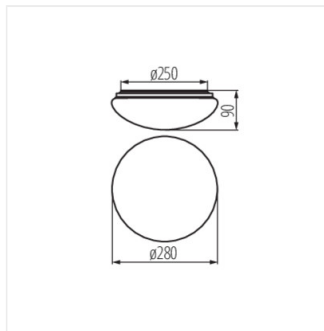

CORSO LED N

Stropné LED svietidlo

CORSO LED N 12-NW