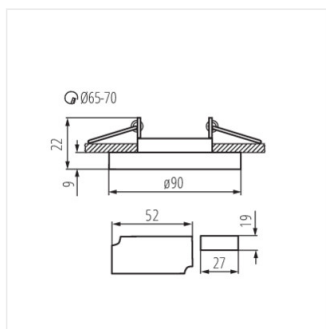

SOREN L-SR CW

SOREN O