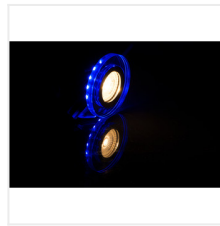

SOREN

Stropné bodové svietidlo

[V] 220-240 AC	[Hz] 50	LED 3,6	PAR16	GU10	SMD	≥15000
[h] 20000		IP 20		[°C] 5÷25		[mm] 0,75÷2,5
 0,5m						

SOREN O-SR WW

SOREN O-SR WW	24410	max 20	strieborná	chýbajúce
SOREN O-BL	24411	max 20	strieborná	chýbajúce
SOREN L-SR WW	24413	max 20	strieborná	chýbajúce
SOREN L-BL	24414	max 20	strieborná	chýbajúce
SOREN O-SR CW	24416	max 20	strieborná	chýbajúce
SOREN L-SR CW	24417	max 20	strieborná	chýbajúce

Kanlux SOREN sú sklenená svietidlá a ich ďalšou výhodou je farebný dekoratívny LED pásik osvetľujúce sklenenú základňu svietidla.

- Materiál korpusu: sklo

SOREN

Stropné bodové svietidlo

SOREN O-BL

SOREN L-SR WW