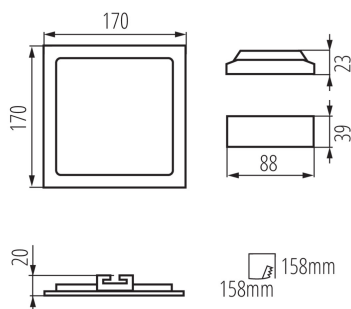

Svietidlo typu downlight

IP
44/20

EA
SY
insta
lation

Kanlux KATRO V2LED je nová verzia svietidiel KATRO N LED, populárnych hranatých stropných svietidiel pre vnútorné použitie. Kombinujú estetický design so svetlom získaným vďaka LED technológii. Vysoká trieda krytia IP44 zabraňuje prieniku vody a prachu do interiéru.

VŠEOBECNÉ ÚDAJE:

Farba: biela

Miesto montáže: na zabudovanie do stropu

Miesto používania: vo vnútri

Minimálna vzdialenosť od osvetľovaného objektu: 0,5m

Možnosť spolupráce so stmievačom: ne

Výrobok nie je vhodný na zakrytie termoizolačným materiálom: áno

Dĺžka [mm]: 170

Šírka [mm]: 170

Výška [mm]: 20

Montážny otvor [mm]: 158x158

Dĺžka vodiča [m]: 0.05

Integrovaný LED zdroj svetla: áno

TECHNICKÉ PARAMETRE:

Menovité napätie [V]: 220-240 AC

Menovitá frekvencia [Hz]: 50

Maximálny výkon [W]: 12

Trieda ochrany proti zásahu el. prúdom: II

Materiál difúzora: plast

Typ diódy: LED SMD

Svetelný tok [lm]: 780

Farba svetla: biela

Náhradná teplota chromatickosti [K]: 4000

Farebná konzistencia v MacAdamových elipsách: ≤6

Index podania farieb: 80

Životnosť [h]: 15000

Počet cyklov zap./vyp.: ≥20000

Uhol svietenia [°]: 110

Svetelná účinnosť lampy [lm/W]: 65

Rozpätie teploty prostredia, na ktorú môže byť výrobok vystavený [°C]: 5÷25

Materiál korpusu: hliníková zliatina

Materiál reflektora: 0.75

Typ pripojenia: voľné konce káblov

Prierez kábelu [mm²]: 0.75

Doba nahrievania lampy [s]: ≤1

Doba zapnutia lampy [s]: ≤0,5