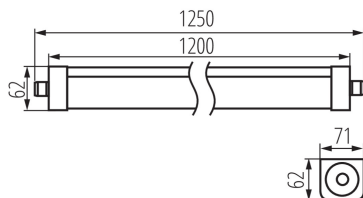

## 33170 TP STRONG LED 48W-NW

Lineárne LED svietidlo

up to  
**130**  $\frac{\text{lm}}{\text{W}}$

Kanlux TP STRONG je hermetické svietidlo pre špeciálne úlohy. Stupeň krytia na úrovni IP65, odolnosť proti mechanickému poškodeniu: IK08 a svetelný tok: 135lm/W - to sú hlavné výhody tohoto svietidla. Okrem toho však Kanlux TP STRONG nespôsobuje oslnenie vďaka faktoru PF > 0,9. Uhol distribúcie svetla je navyše 120°. Parametre hovoria sami za seba a my pridávame ešte 5 rokov záruky.

### VŠEOBECNÉ ÚDAJE:

**Farba:** biela

**Miesto montáže:** na zabudovanie na strop, na zabudovanie na stenu

**Miesto používania:** vo vnútri a vonku

**Minimálna vzdialenosť od osvetľovaného objektu:** 0,5m

**Možnosť sériového zapojenia svietidiel:** áno

**Možnosť spolupráce so stmievačom:** nie

**Vymeniteľný zdroj svetla:** nie

**Dĺžka [mm]:** 1200

**Šírka [mm]:** 72

**Výška [mm]:** 63

**Integrovaný LED zdroj svetla:** áno

**Uhol svietenia [°]:** X125/Y110

**Svetelná účinnosť lampy [lm/W]:** 135

**Rozpätie teploty prostredia, na ktorú môže byť výrobok vystavený [°C]:** -20÷40

**Materiál korpusu:** plast

**Typ pripojenia:** samosvorná svorkovnica