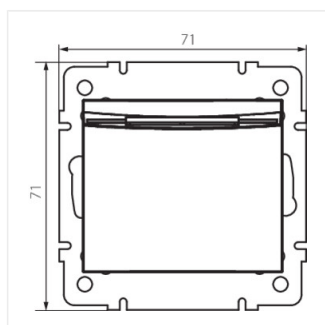

## DOMO 01-1190

Hotelový spínač, oneskorené vypnutie

DOMO 01-1190-102 bi

DOMO 01-1190-103 kr

DOMO 01-1190-143 sr

DOMO 01-1190-141 gr

DOMO 01-1190-130 pe

DOMO 01-1190-150 sz