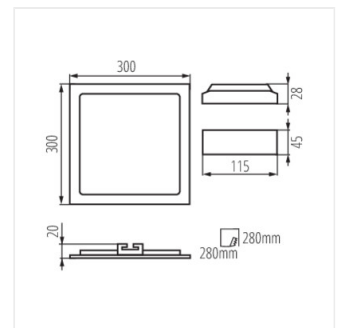

KATRO V2LED 24W