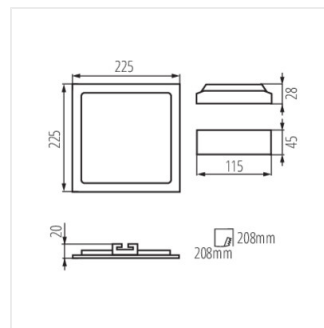

KATRO V2LED 18W