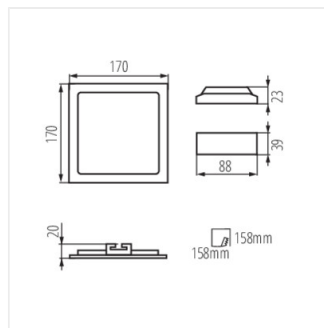

KATRO V2LED 12W