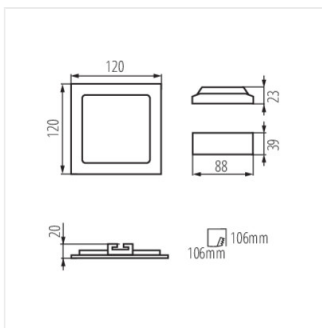

KATRO V2LED 6W