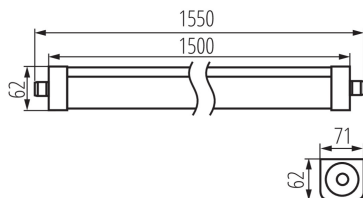

## 33171 TP STRONG LED 75W-NW

Lineárne LED svietidlo

up to  
**130**  $\frac{\text{lm}}{\text{W}}$

Kanlux TP STRONG je hermetické svietidlo pre špeciálne úlohy. Stupeň krytia na úrovni IP65, odolnosť proti mechanickému poškodeniu: IK08 a svetelný tok: 135lm/W - to sú hlavné výhody tohoto svietidla. Okrem toho však Kanlux TP STRONG nespôsobuje oslnenie vďaka faktoru PF > 0,9. Uhol distribúcie svetla je navyše 120°. Parametre hovoria sami za seba a my pridávame ešte 5 rokov záruky.

### VŠEOBECNÉ ÚDAJE:

**Farba:** biela

**Miesto montáže:** na zabudovanie na strop, na zabudovanie na stenu

**Miesto používania:** vo vnútri a vonku

**Minimálna vzdialenosť od osvetľovaného objektu:** 0,5m

**Možnosť sériového zapojenia svietidiel:** áno

**Možnosť spolupráce so stmievačom:** nie

**Vymeniteľný zdroj svetla:** nie

**Dĺžka [mm]:** 1500

**Šírka [mm]:** 72

**Výška [mm]:** 63

**Integrovaný LED zdroj svetla:** áno

**Uhol svietenia [°]:** X125/Y110

**Svetelná účinnosť lampy [lm/W]:** 133

**Rozpätie teploty prostredia, na ktorú môže byť výrobok vystavený [°C]:** -20÷40

**Materiál korpusu:** plast

**Typ pripojenia:** samosvorná svorkovnica