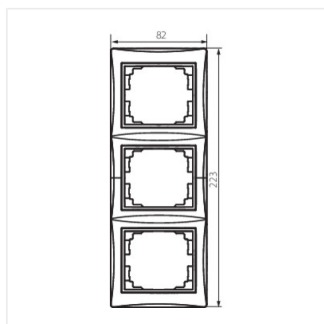

DOMO 01-1530-030 pe