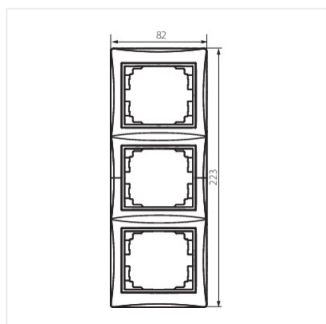

DOMO 01-1530

Vertikálny trojnásobný rámček

DOMO 01-1530-050 sz