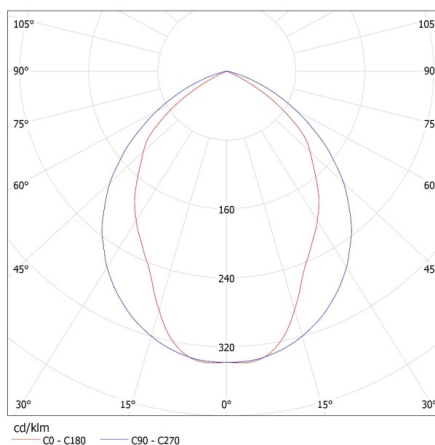

- rýchlospojka pre pripojení napájania, zjednodušuje a urýchľuje montáž, prášková farba

KANLUX S.A. (kat 25711) NOTUS 3WS EVG 418 NT / Krzywa rozsyłu światła (biegunowo)

Oprawa: KANLUX S.A. (kat 25711) NOTUS 3WS EVG 418 NT
Lampy: 4 x T26 19W/827