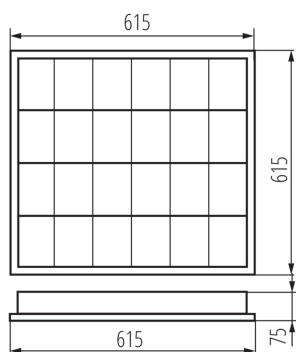

Rastrové prisadené svietidlo

Kanlux NOTUS sú rastrové svietidlá, ktoré sa vyznačujú jednoduchou a rýchlou montážou. Rastre sú stále veľmi populárne riešenie osvetlenia kancelárskych alebo priemyselných interiérov. Je to vďaka dobrým svetelným parametrom za dobrú cenu, jednoduchej konštrukcii a odolnosti materiálov, z ktorých sú vyrobené.

VŠEOBECNÉ ÚDAJE:

Farba: biela

Miesto montáže: na zabudovanie na strop

Miesto používania: vo vnútri

Minimálna vzdialenosť od osvetľovaného objektu: 0,5m

Spustenie predradníka / lampy: teplá

Vymeniteľný zdroj svetla: áno

Svetelný zdroj v súprave: nie

Dĺžka [mm]: 615

Šírka [mm]: 615

Výška [mm]: 75

TECHNICKÉ PARAMETRE:

Menovité napätie [V]: 220-240 AC

Menovitá frekvencia [Hz]: 50/60

Maximálny výkon [W]: 4 x 18

Trieda ochrany proti zásahu el. prúdom: I

Zdroj svetla: T8

Pätica: G13

Rozpätie teploty prostredia, na ktorú môže byť výrobok vystavený [°C]: 5÷25

Svietidlo je vhodné na používanie so zdrojmi svetla s energetickými triedami: A++, A+, A, B

Materiál korpusu: oceľ

Materiál reflektora: hliníková zliatina

Typ pripojenia: samosvorná svorkovnica

Rozpätie priemerov používaných vodičov [mm²]: 1÷2,5

Typ predradníka: EVG

Energetická trieda predradníka: A2

Stupeň IP: 20

DODATOČNÉ INFORMÁCIE:

- reflektor v tvare pol paraboly / lamely rastra v tvare písmena V
- päťce žiaroviek zakryté reflektorom
- svietidlá sú prispôsobená pre zavesenie na oceľové lanká
- predradník značky TRIDONIC v triede A2
- jednoduchá montáž mriežky pomocou pružiacich háčikov