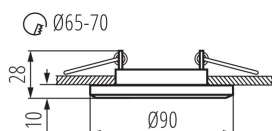

Stropné bodové svetidlo

Široká ponuka modelov MORTA vám umožní realizovať veľmi originálne aranžmány v každom interieri. MORTA splní očakávania všetkých, ktorí ocenia vysoko kvalitné produkty charakteristické atraktívnym a originálnym dizajnom.

VŠEOBECNÉ ÚDAJE:

Farba: strieborná
Povinnosť používania samotienených lúčov: áno
Miesto montáže: na zabudovanie do stropu
Miesto používania: vo vnútri
Minimálna vzdialenosť od osvetľovaného objektu: 0,5m
Vymeniteľný zdroj svetla: áno
Výrobok nie je určený na montáž na bežne horľavom povrchu: >35W
Výrobok nie je vhodný na zakrytie termoizolačným materiálom: áno
Svetelný zdroj v súprave: nie
Výška [mm]: 28
Priemer [mm]: 90
Montážny otvor [mm]: Ø65-70
Dĺžka vodiča [m]: 0.12

TECHNICKÉ PARAMETRE:

Menovité napätie [V]: 12 AC; 12 DC
Maximálny výkon [W]: max 50
Trieda ochrany proti zásahu el. prúdom: III
Zdroj svetla: MR16
Pätica: Gx5,3
Rozpätie teploty prostredia, na ktorú môže byť výrobok vystavený [°C]: 5÷25
Svetidlo je vhodné na používanie so zdrojmi svetla s energetickými triedami: A++,A+,A,B,C,D,E
Materiál korpusu: sklo
Typ pripojenia: voľné konce káblov
Prierez kábelu [mm²]: 0.75
Nastavenie uhlov svetidla: chýbajúce
Stupeň IP: 20