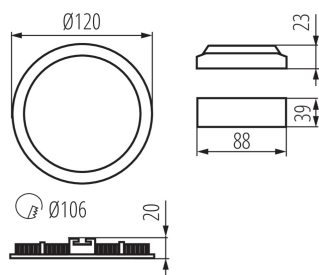

Svietidlo typu downlight

IP
44/20

EA
SY
insta
lation

Kanlux ROUNDA V2LED je nová verzia populárnych guľatých downlightov pre vnútorné použitie. Tieto downlighty kombinujú estetický design so svetlom získaným vďaka LED technológii. Vysoká trieda krytia IP44 zabraňuje prieniku vody a prachu do interiéru.

VŠEOBECNÉ ÚDAJE:

Farba: biela

Miesto montáže: na zabudovanie do stropu

Miesto používania: vo vnútri

Minimálna vzdialenosť od osvetľovaného objektu: 0,5m

Možnosť spolupráce so stmievačom: ne

Výrobok nie je vhodný na zakrytie termoizolačným materiálom: áno

Výška [mm]: 20

Priemer [mm]: 120

Montážny otvor [mm]: Ø106

Dĺžka vodiča [m]: 0.05

Integrovaný LED zdroj svetla: áno

TECHNICKÉ PARAMETRE:

Menovité napätie [V]: 220-240 AC

Menovitá frekvencia [Hz]: 50

Maximálny výkon [W]: 6

Trieda ochrany proti zásahu el. prúdom: II

Materiál difúzora: plast

Typ diódy: LED SMD

Svetelný tok [lm]: 330

Farba svetla: biela

Náhradná teplota chromatickosti [K]: 4000

Farebná konzistencia v MacAdamových elipsách: ≤6

Index podania farieb: 80

Životnosť [h]: 15000

Počet cyklov zap./vyp.: ≥20000

Uhol svietenia [°]: 110

Svetelná účinnosť lampy [lm/W]: 55

Rozpätie teploty prostredia, na ktorú môže byť výrobok vystavený [°C]: 5÷25

Materiál korpusu: hliníková zliatina

Typ pripojenia: voľné konce káblov

Prierez kábelu [mm²]: 0.75

Doba nahrievania lampy [s]: ≤1

Doba zapnutia lampy [s]: ≤0,5

Stupeň IP: 44/20