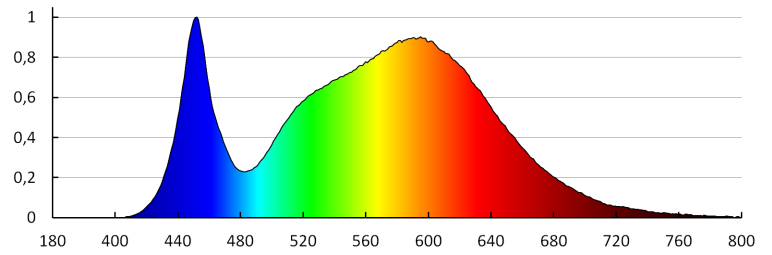

28937 ROUNDA V2LED6W-NW-W

Svietidlo typu downlight

KANLUX S.A. (kat 28937) ROUNDA V2LED6W-NW-W / LDC (Polar)