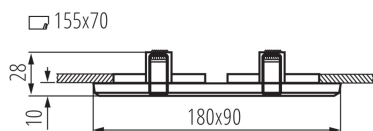

Stropné bodové svietidlo

Široká ponuka modelov MORTA vám umožní realizovať veľmi originálne aranžmá v každom interiéri. MORTA splní očakávania všetkých, ktorí ocenia vysoko kvalitné produkty charakteristické atraktívnym a originálnym dizajnom.

VŠEOBECNÉ ÚDAJE:

Farba: čierna

Povinnosť používania samotienených lúčov: áno

Miesto montáže: na zabudovanie do stropu

Miesto používania: vo vnútri

Minimálna vzdialenosť od osvetľovaného objektu: 0,5m

Vymeniteľný zdroj svetla: áno

Výrobok nie je určený na montáž na bežne horľavom povrchu: >35W

Výrobok nie je vhodný na zakrytie termoizolačným materiálom: áno

Svetelný zdroj v súprave: nie

Dĺžka [mm]: 180

Šírka [mm]: 90

Výška [mm]: 28

Montážny otvor [mm]: 155x70

Dĺžka vodiča [m]: 0.12

TECHNICKÉ PARAMETRE:

Menovité napätie [V]: 12 AC; 12 DC

Maximálny výkon [W]: 2 x max 50

Trieda ochrany proti zásahu el. prúdom: III

Zdroj svetla: MR16

Pätica: Gx5,3

Rozpätie teploty prostredia, na ktorú môže byť výrobok vystavený [°C]: 5÷25

Svietidlo je vhodné na používanie so zdrojmi svetla s energetickými triedami: A++,A+,A,B,C,D,E

Materiál korpusu: sklo

Typ pripojenia: voľné konce káblov

Prierez kábelu [mm²]: 0.75

Nastavenie uhlov svietidla: chýbajúce

Stupeň IP: 20