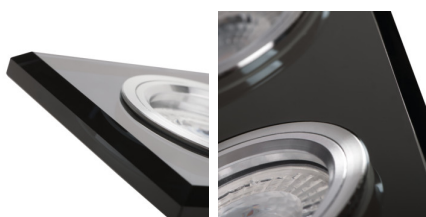

Stropné bodové svietidlo

Široká ponuka modelov MORTA vám umožní realizovať veľmi originálne aranžmá v každom interiéri. MORTA splní očakávania všetkých, ktorí ocenia vysoko kvalitné produkty charakteristické atraktívnym a originálnym dizajnom.

VŠEOBECNÉ ÚDAJE:

Farba: čierna

Povinnosť používania samotienených lúčov: áno

Miesto montáže: na zabudovanie do stropu

Miesto používania: vo vnútri

Minimálna vzdialenosť od osvetľovaného objektu: 0,5m

Vymeniteľný zdroj svetla: áno

Výrobok nie je určený na montáž na bežne horľavom povrchu: >35W

Výrobok nie je vhodný na zakrytie termoizolačným materiálom: áno

Svetelný zdroj v súprave: nie

Dĺžka [mm]: 180

Šírka [mm]: 90

Výška [mm]: 28

Montážny otvor [mm]: 155x70

Svietidlo je vhodné na používanie so zdrojmi svetla s energetickými triedami: A++,A+,A,B,C,D,E

Materiál korpusu: sklo

Typ pripojenia: voľné konce káblov

Prierez kábelu [mm²]: 0.75

Nastavenie uhlov svietidla: chýbajúce