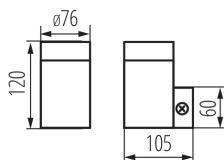

Fasádne svietidlo

Kanlux MAGRA EL je interiérové nástenné svietidlo v šedej, neutrálnej farbe. Vyrobené z nehrdzavejúcej ocele tvrdeného skla zaisťuje odolnosť a pohodlie pri používaní.

VŠEOBECNÉ ÚDAJE:

Farba: nehrdzavejúca oceľ

Miesto montáže: na zabudovanie na stenu

Miesto používania: vo vnútri a vonku

Minimálna vzdialenosť od osvetľovaného objektu: 0,5m

Vymeniteľný zdroj svetla: áno

Svetelný zdroj v súprave: nie

Smer svietenia svietidla: hore

Dĺžka [mm]: 76

Šírka [mm]: 105

Výška [mm]: 120

TECHNICKÉ PARAMETRE:

Menovité napätie [V]: 220-240 AC

Menovitá frekvencia [Hz]: 50/60

Maximálny výkon [W]: 1 x max 35

Trieda ochrany proti zásahu el. prúdom: I

Zdroj svetla: PAR16

Pätica: GU10

Rozpätie teploty prostredia, na ktorú môže byť výrobok vystavený [°C]: -20÷35

Svietidlo je vhodné na používanie so zdrojmi svetla s energetickými triedami: A++,A+,A,B,C,D,E

Materiál korpusu: nehrdzavejúca oceľ

Materiál ochranného skla: tvrdené sklo

Typ pripojenia: skrutková svorkovnica

Rozpätie priemerov používaných vodičov [mm²]: 1÷2,5

Stupeň IP: 44