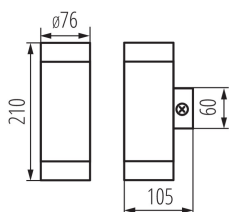

Fasádne svietidlo