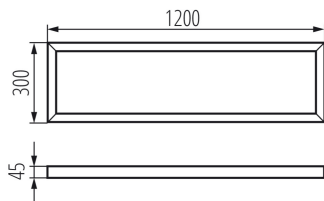

Rámik na stenu BRAVO

### VŠEOBECNÉ ÚDAJE:

**Farba:** čierna

**Miesto montáže:** na zabudovanie na strop

**Dĺžka [mm]:** 1200

**Šírka [mm]:** 300

**Výška [mm]:** 45

### TECHNICKÉ PARAMETRE:

**Materiál:** oceľ