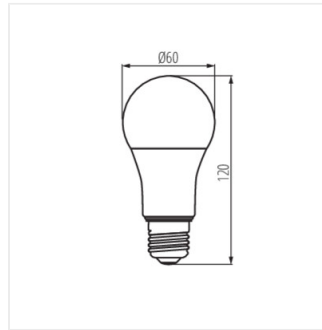

IQ-LEDDIM A60 13,6W