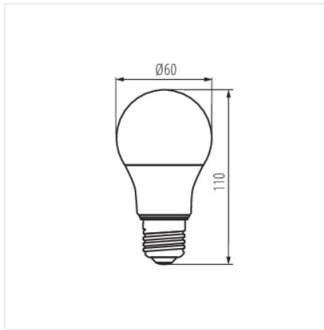

iQ LED

Kanlux

IQ-LEDDIM A60

Svetelný zdroj LED

IQ-LEDDIM A60 7,3W