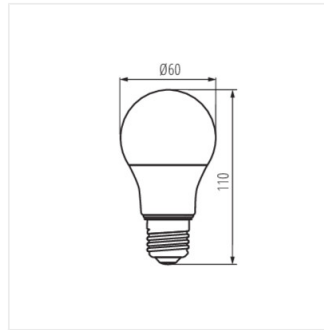

IQ-LEDDIM A60 10,5W