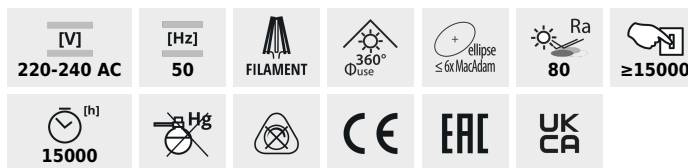

## XLED ST64

Svetelný zdroj LED

XLED ST64-7W

	<b>PON [W]</b>	[lm] Φuse	Tc [K]	°		Ei	A	G
XLED ST64 7W-WW	<b>29637</b>	7	55	725	2700	320	E27	F
XLED ST64C 7W-NW	<b>33513</b>	7	60	806	4000	320	E27	E

Kanlux XLED ST64 kombinuje najlepšie vlastnosti tradičných žiaroviek a moderných svetelných zdrojov LED. LED diódy sú usporiadané tak, že sa svetlo šíri všetkými smermi. Verzia Kanlux XLED ST64 sa navyše vyznačuje netypickým tvarom, ktorý vynikne v otvorených tienidlách a ozdobí každý interiér. Kanlux XLED ST64 je jantárová farba žiarovky, ktorá zdôrazňuje teplú farbu svetla. Kanlux XLED ST64C má priehľadnú farbu žiarovky.