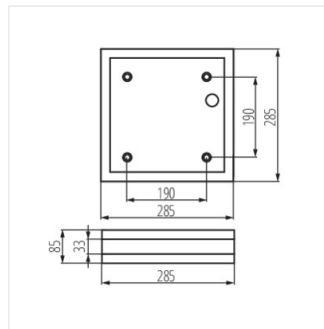

JURBA DL-218L