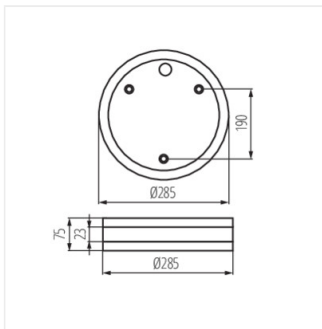

- Materiál korpusu: oceľ
- Materiál difúzora: PC

JURBA DL

Stropné svietidlo s vymeniteľným svetelným zdrojom

JURBA DL-2180

JURBA DL-218L

JURBA DL-2180

JURBA DL-218L