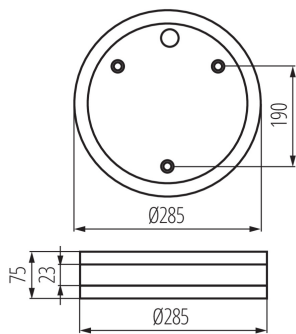

Stropné svietidlo s vymeniteľným svetelným zdrojom

Prachotesný plafón Kanlux JURBA je dokonalá kvalita spracovania. Svietidlá je možné namontovať na stenu i na strop, vo vnútri aj vonku budovy. Svietidlá Kanlux JURBA majú zvýšenú odolnosť proti prachu a vode - IP44.

VŠEOBECNÉ ÚDAJE:

Farba: saténový nikel

Miesto montáže: na zabudovanie na stenu, na zabudovanie na strop

Miesto používania: vo vnútri a vonku

Minimálna vzdialenosť od osvetľovaného objektu: 0,5m

Vymeniteľný zdroj svetla: áno

Svetelný zdroj v súprave: nie

Výška [mm]: 75

Priemer [mm]: 285

TECHNICKÉ PARAMETRE:

Menovité napätie [V]: 220-240 AC

Menovitá frekvencia [Hz]: 50/60

Maximálny výkon [W]: 2 x max 18

Trieda ochrany proti zásahu el. prúdom: II

Materiál difúzora: PC

Zdroj svetla: CFL/LED

Pätica: E27

Rozpätie teploty prostredia, na ktorú môže byť výrobok vystavený [°C]: -10÷35

Svietidlo je vhodné na používanie so zdrojmi svetla s energetickými triedami: A++,A+,A,B,C,D,E

Materiál korpusu: oceľ

Typ pripojenia: skrutková svorkovnica

Rozpätie priemerov používaných vodičov [mm²]: 1-2,5

Stupeň IK: 10

Stupeň IP: 44