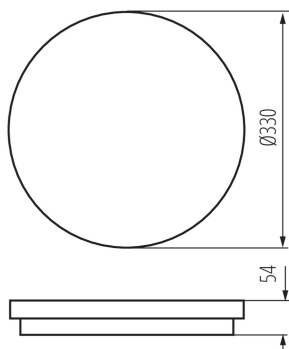

Stropné LED svietidlo

Plafón Kanlux STIVI LED nám poskytne svetlo tam, kde štandardné svietidla môžu sklamať. Vyznačuje sa vysokou svetelnou účinnosťou - 130lm/W, vysokým stupňom krytia - IP65 a odolnosťou proti poškodeniu IK08. Svietidlo Kanlux STIVI LED možno použiť v exteriéri (balkóny, terasy, otvorené altány), na chodbách a schodisku i v miestach s vyššou vlhkosťou (práčovne, šatne a chodby na bazénoch). Ďalšími výhodami sú: 5ročná záruka, 50 000 hodín životnosti svetelného zdroja v svietidle a taktiež možnosť výberu verzie so senzorom pohybu. Odporúčame ako vysoko kvalitný investičný produkt alebo produkt pre profesionálne použitie v domácnostiach.

VŠEOBECNÉ ÚDAJE:

Farba: biela

Miesto montáže: k usadeniu na stenu, k zabudovaniu na strop

Miesto používania: vo vnútri a vonku

Minimálna vzdialenosť od osvetľovaného objektu: 0,5m

Možnosť sériového zapojenia svietidiel: áno

Možnosť spolupráce so stmievačom: ne

Výška [mm]: 54

Priemer [mm]: 330

Integrovaný LED zdroj svetla: áno

TECHNICKÉ PARAMETRE:

Menovité napätie [V]: 220-240 AC

Menovitá frekvencia [Hz]: 50

Maximálny výkon [W]: 36

Trieda ochrany proti zásahu el. prúdom: II

Materiál difúzora: PC

Typ diódy: LED SMD

Svetelný tok svietidla [lm]: 4680

Užitočný svetelný tok svetelného zdroja svetla Φ_{use} [lm]: 6000

Užitočný svetelný tok svetelného zdroja svetla Φ_{use} [lm]: v guli (360°)

Farba svetla: biela

Náhradná teplota chromatickosti [K]: 4000

Farebná konzistencia v MacAdamových elipsách: ≤ 6

Index podania farieb: 80

Životnosť [h]: 50000

Počet cyklov zap./vyp.: ≥ 30000

Uhol svietenia [°]: 110

Svetelná účinnosť lampy [lm/W]: 130

Rozpätie teploty prostredia, na ktorú môže byť výrobok