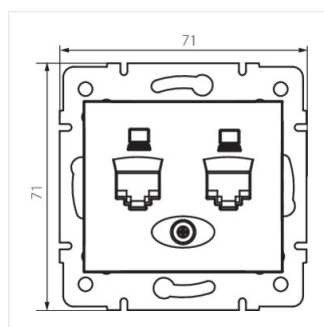

- Plast: PC
- Materiál: PC

DOMO 01-1410

Dvojitá dátová zásuvka - nezávislá (2x RJ45Cat 5e Jack)

DOMO 01-1410-002 bi

DOMO 01-1410-003 kr

DOMO 01-1410-043 sr

DOMO 01-1410-041 gr

DOMO 01-1410-030 pe

DOMO 01-1410-050 sz

DOMO 01-1410-002 bi

DOMO 01-1410-003 kr

DOMO 01-1410-043 sr

DOMO 01-1410-041 gr

DOMO 01-1410

Dvojitá dátová zásuvka - nezávislá (2x RJ45Cat 5e Jack)

DOMO 01-1410-030 pe