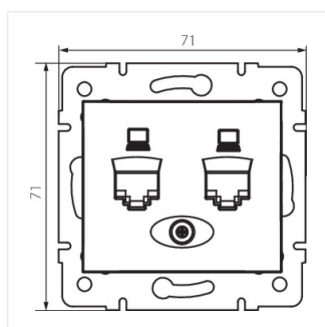

- Plast: PC
- Materiál: PC

DOMO 01-1410

Dvojitá dátová zásuvka - nezávislá (2x RJ45Cat 5e Jack)

DOMO 01-1410-002 bi

DOMO 01-1410-003 kr

DOMO 01-1410-043 sr

DOMO 01-1410-041 gr

DOMO 01-1410-030 pe

DOMO 01-1410-050 sz

DOMO 01-1410-002 bi

DOMO 01-1410-003 kr

DOMO 01-1410-043 sr

DOMO 01-1410-041 gr

DOMO 01-1410

Dvojitá dátová zásuvka - nezávislá (2x RJ45Cat 5e Jack)

DOMO 01-1410-030 pe