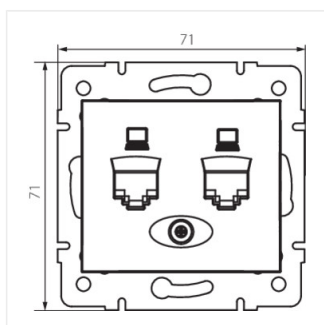

DOMO 01-1410

Dvojitá dátová zásuvka - nezávislá (2x RJ45Cat 5e Jack)

DOMO 01-1410-002 bi

DOMO 01-1410-002 bi	24755	biela
DOMO 01-1410-003 kr	24814	krémová
DOMO 01-1410-043 sr	24873	strieborná
DOMO 01-1410-041 gr	24932	grafit
DOMO 01-1410-030 pe	24991	perleťovo biela
DOMO 01-1410-050 sz	25050	šampanská

- Plast: PC
- Materiál: PC

DOMO 01-1410

Dvojitá dátová zásuvka - nezávislá (2x RJ45Cat 5e Jack)

DOMO 01-1410-002 bi

DOMO 01-1410-003 kr

DOMO 01-1410-043 sr

DOMO 01-1410-041 gr

DOMO 01-1410-030 pe

DOMO 01-1410-050 sz

DOMO 01-1410-002 bi

DOMO 01-1410-003 kr

DOMO 01-1410-043 sr

DOMO 01-1410-041 gr

DOMO 01-1410

Dvojitá dátová zásuvka - nezávislá (2x RJ45Cat 5e Jack)

DOMO 01-1410-030 pe