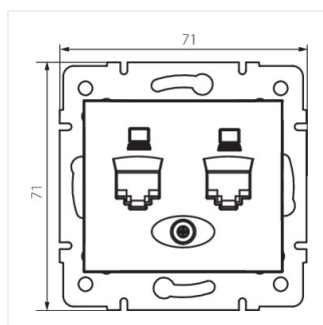

DOMO 01-1410

Dvojitá dátová zásuvka - nezávislá (2x RJ45Cat 5e Jack)

DOMO 01-1410-002 bi

DOMO 01-1410-002 bi	24755	biela
DOMO 01-1410-003 kr	24814	krémová
DOMO 01-1410-043 sr	24873	strieborná
DOMO 01-1410-041 gr	24932	grafit
DOMO 01-1410-030 pe	24991	perleťovo biela
DOMO 01-1410-050 sz	25050	šampanská

- Plast: PC
- Materiál: PC

DOMO 01-1410

Dvojitá dátová zásuvka - nezávislá (2x RJ45Cat 5e Jack)

DOMO 01-1410-002 bi

DOMO 01-1410-003 kr

DOMO 01-1410-043 sr

DOMO 01-1410-041 gr

DOMO 01-1410-030 pe

DOMO 01-1410-050 sz

DOMO 01-1410-002 bi

DOMO 01-1410-003 kr

DOMO 01-1410-043 sr

DOMO 01-1410-041 gr

DOMO 01-1410

Dvojitá dátová zásuvka - nezávislá (2x RJ45Cat 5e Jack)

DOMO 01-1410-030 pe