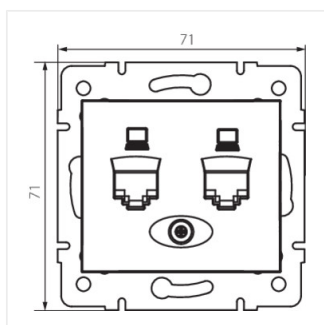

DOMO 01-1410

Dvojitá dátová zásuvka - nezávislá (2x RJ45Cat 5e Jack)

DOMO 01-1410-002 bi

DOMO 01-1410-002 bi	24755	biela
DOMO 01-1410-003 kr	24814	krémová
DOMO 01-1410-043 sr	24873	strieborná
DOMO 01-1410-041 gr	24932	grafit
DOMO 01-1410-030 pe	24991	perleťovo biela
DOMO 01-1410-050 sz	25050	šampanská

- Plast: PC
- Materiál: PC

DOMO 01-1410

Dvojitá dátová zásuvka - nezávislá (2x RJ45Cat 5e Jack)

DOMO 01-1410-002 bi

DOMO 01-1410-003 kr

DOMO 01-1410-043 sr

DOMO 01-1410-041 gr

DOMO 01-1410-030 pe

DOMO 01-1410-050 sz

DOMO 01-1410-002 bi

DOMO 01-1410-003 kr

DOMO 01-1410-043 sr

DOMO 01-1410-041 gr

DOMO 01-1410

Dvojitá dátová zásuvka - nezávislá (2x RJ45Cat 5e Jack)

DOMO 01-1410-030 pe