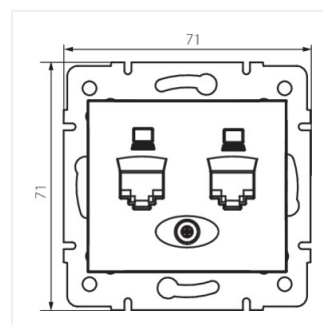

DOMO 01-1410

Dvojitá dátová zásuvka - nezávislá (2x RJ45Cat 5e Jack)

DOMO 01-1410-002 bi

DOMO 01-1410-002 bi	24755	biela
DOMO 01-1410-003 kr	24814	krémová
DOMO 01-1410-043 sr	24873	strieborná
DOMO 01-1410-041 gr	24932	grafit
DOMO 01-1410-030 pe	24991	perleťovo biela
DOMO 01-1410-050 sz	25050	šampanská

- Plast: PC
- Materiál: PC

DOMO 01-1410

Dvojitá dátová zásuvka - nezávislá (2x RJ45Cat 5e Jack)

DOMO 01-1410-002 bi

DOMO 01-1410-003 kr

DOMO 01-1410-043 sr

DOMO 01-1410-041 gr

DOMO 01-1410-030 pe

DOMO 01-1410-050 sz

DOMO 01-1410-002 bi

DOMO 01-1410-003 kr

DOMO 01-1410-043 sr

DOMO 01-1410-041 gr

DOMO 01-1410

Dvojitá dátová zásuvka - nezávislá (2x RJ45Cat 5e Jack)

DOMO 01-1410-030 pe