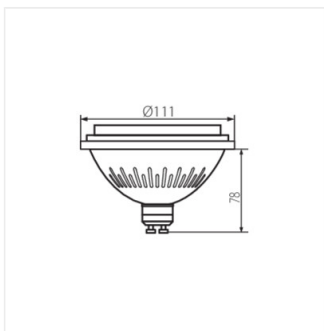

- 5-ročná záruka podľa podmienok vyhlásenia o záruke, ktoré je dostupné na webovej stránke
- Materiál difúzora: plast

iQ LED

Kanlux

IQ-LED ES111

Svetelný zdroj LED

IQ-LED ES-111 12W-WW

IQ-LED ES-111 12W-NW

IQ-LED ES-111 12W-WW