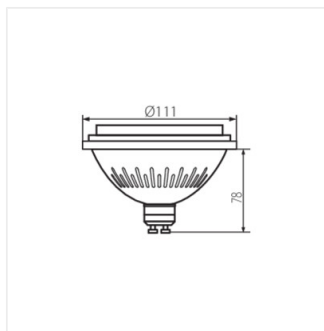

- 5-ročná záruka podľa podmienok vyhlásenia o záruke, ktoré je dostupné na webovej stránke
- Materiál difúzora: plast

iQ LED

Kanlux

IQ-LED ES111

Svetelný zdroj LED

IQ-LED ES-111 12W-WW

IQ-LED ES-111 12W-NW

IQ-LED ES-111 12W-WW