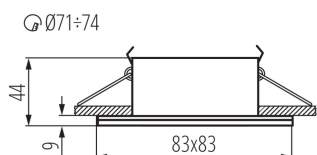

Stropné bodové svietidlo

IP
44/20

Vstavané bodové svietidlá QULES, sú jedny z najobľúbenejších s vyšším krytím IP. Sú ideálne pre inštaláciu v kúpeľniach alebo iných miestach s vyššou vlhkosťou.

VŠEOBECNÉ ÚDAJE:

Farba: biela

Povinnosť používania samotienených lúčov: áno

Miesto montáže: na zabudovanie do stropu

Miesto používania: vo vnútri a vonku

Minimálna vzdialenosť od osvetľovaného objektu: 0,5m

Vymeniteľný zdroj svetla: áno

Výrobok nie je vhodný na zakrytie termoizolačným materiálom: áno

Svetelný zdroj v súprave: nie

Dĺžka [mm]: 83

Šírka [mm]: 83

Výška [mm]: 44

Montážny otvor [mm]: Ø71-74

TECHNICKÉ PARAMETRE:

Menovité napätie [V]: 220-240 AC

Menovitá frekvencia [Hz]: 50

Maximálny výkon [W]: max 35

Trieda ochrany proti zásahu el. prúdom: II

Zdroj svetla: PAR16

Pätica: GU10

Rozpätie teploty prostredia, na ktorú môže byť výrobok vystavený [°C]: -20÷35

Svietidlo je vhodné na používanie so zdrojmi svetla s energetickými triedami: A++,A+,A,B,C,D,E

Materiál korpusu: hliníková zliatina

Typ pripojenia: skrutková svorkovnica

Nastavenie uhlov svietidla: chýbajúce

Stupeň IP: 44/20