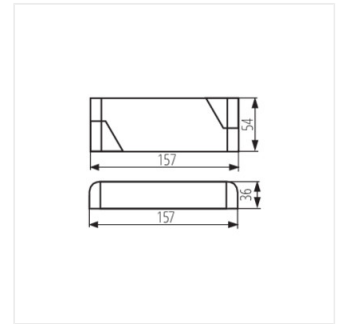

POWELED P 24V 60W