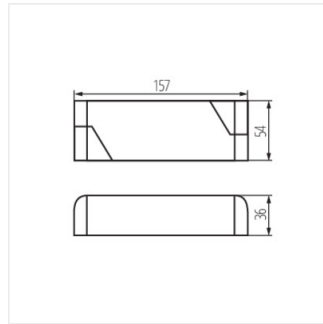

- Materiál: plast

POWELED P 12V 30W

POWELED P 12V 60W

POWELED P 24V 30W

POWELED P 24V 60W

POWELED

Napájač CV

POWELED P 12V 30W