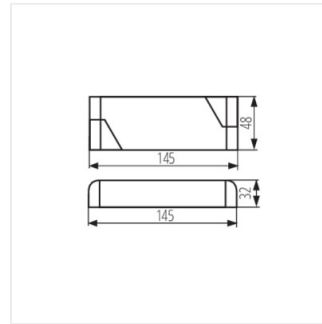

POWELED P 24V 30W