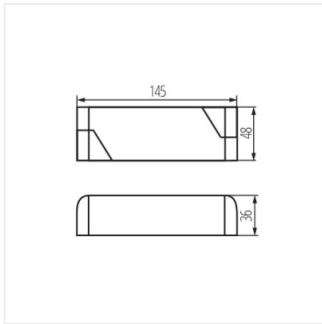

- Materiál: plast

POWELED P 12V 30W

POWELED P 12V 60W

POWELED P 24V 30W

POWELED P 24V 60W

POWELED

Napájač CV

POWELED P 12V 30W