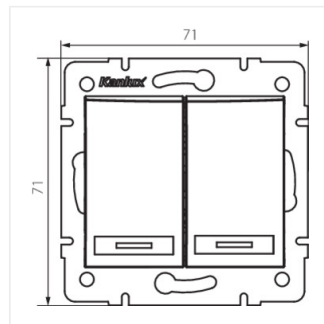

- Materiál: PC
- Plast: PC

DOMO 01-1010

Dvojpohový svetidlový spínač

DOMO 01-1010-202 bi

DOMO 01-1010-203 kr

DOMO 01-1010-243 sr

DOMO 01-1010-241 gr

DOMO 01-1010-230 pe

DOMO 01-1010-250 sz

DOMO 01-1010-202 bi

DOMO 01-1010-203 kr

DOMO 01-1010-243 sr

DOMO 01-1010-241 gr

DOMO 01-1010

Dvojpohový svietidlový spínač

DOMO 01-1010-230 pe