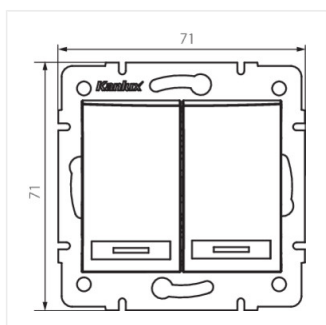

DOMO 01-1010

Dvojpohový svietidlový spínač

DOMO 01-1010-202 bi

DOMO 01-1010-202 bi	24711	biela
DOMO 01-1010-203 kr	24771	krémová
DOMO 01-1010-243 sr	24830	strieborná
DOMO 01-1010-241 gr	24889	grafit
DOMO 01-1010-230 pe	24948	perleťovo biela
DOMO 01-1010-250 sz	25007	šampanská

- Materiál: PC
- Plast: PC

DOMO 01-1010

Dvojpohový svetidlový spínač

DOMO 01-1010-202 bi

DOMO 01-1010-203 kr

DOMO 01-1010-243 sr

DOMO 01-1010-241 gr

DOMO 01-1010-230 pe

DOMO 01-1010-250 sz

DOMO 01-1010-202 bi

DOMO 01-1010-203 kr

DOMO 01-1010-243 sr

DOMO 01-1010-241 gr

DOMO 01-1010

Dvojpohový svietidlový spínač

DOMO 01-1010-230 pe