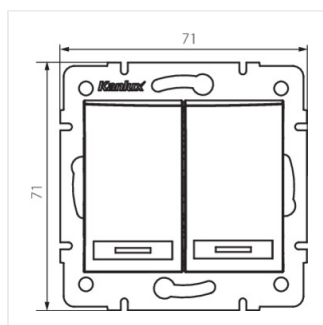

DOMO 01-1010

Dvojpohový svietidlový spínač

DOMO 01-1010-202 bi

DOMO 01-1010-202 bi	24711	biela
DOMO 01-1010-203 kr	24771	krémová
DOMO 01-1010-243 sr	24830	strieborná
DOMO 01-1010-241 gr	24889	grafit
DOMO 01-1010-230 pe	24948	perleťovo biela
DOMO 01-1010-250 sz	25007	šampanská

- Materiál: PC
- Plast: PC

DOMO 01-1010

Dvojpohový svetidlový spínač

DOMO 01-1010-202 bi

DOMO 01-1010-203 kr

DOMO 01-1010-243 sr

DOMO 01-1010-241 gr

DOMO 01-1010-230 pe

DOMO 01-1010-250 sz

DOMO 01-1010-202 bi

DOMO 01-1010-203 kr

DOMO 01-1010-243 sr

DOMO 01-1010-241 gr

DOMO 01-1010

Dvojpohový svietidlový spínač

DOMO 01-1010-230 pe