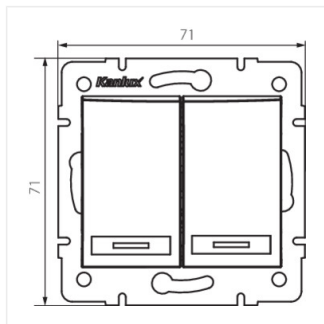

- Materiál: PC
- Plast: PC

DOMO 01-1010

Dvojpohový svetidlový spínač

DOMO 01-1010-202 bi

DOMO 01-1010-203 kr

DOMO 01-1010-243 sr

DOMO 01-1010-241 gr

DOMO 01-1010-230 pe

DOMO 01-1010-250 sz

DOMO 01-1010-202 bi

DOMO 01-1010-203 kr

DOMO 01-1010-243 sr

DOMO 01-1010-241 gr

DOMO 01-1010

Dvojpohový svietidlový spínač

DOMO 01-1010-230 pe