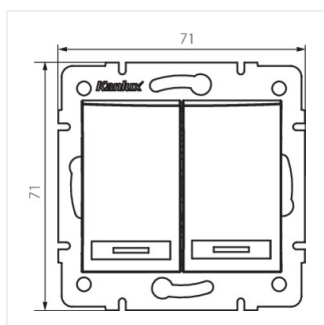

DOMO 01-1010

Dvojpohový svietidlový spínač

DOMO 01-1010-202 bi

DOMO 01-1010-202 bi	24711	biela
DOMO 01-1010-203 kr	24771	krémová
DOMO 01-1010-243 sr	24830	strieborná
DOMO 01-1010-241 gr	24889	grafit
DOMO 01-1010-230 pe	24948	perleťovo biela
DOMO 01-1010-250 sz	25007	šampanská

- Materiál: PC
- Plast: PC

DOMO 01-1010

Dvojpohový svetidlový spínač

DOMO 01-1010-202 bi

DOMO 01-1010-203 kr

DOMO 01-1010-243 sr

DOMO 01-1010-241 gr

DOMO 01-1010-230 pe

DOMO 01-1010-250 sz

DOMO 01-1010-202 bi

DOMO 01-1010-203 kr

DOMO 01-1010-243 sr

DOMO 01-1010-241 gr

DOMO 01-1010

Dvojpohový svietidlový spínač

DOMO 01-1010-230 pe