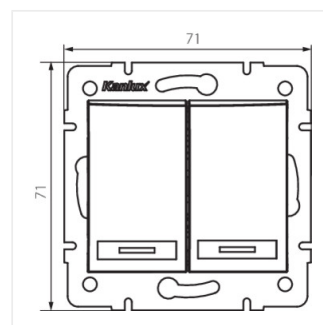

- Materiál: PC
- Plast: PC

DOMO 01-1010

Dvojpohový svetidlový spínač

DOMO 01-1010-202 bi

DOMO 01-1010-203 kr

DOMO 01-1010-243 sr

DOMO 01-1010-241 gr

DOMO 01-1010-230 pe

DOMO 01-1010-250 sz

DOMO 01-1010-202 bi

DOMO 01-1010-203 kr

DOMO 01-1010-243 sr

DOMO 01-1010-241 gr

DOMO 01-1010

Dvojpohový svietidlový spínač

DOMO 01-1010-230 pe