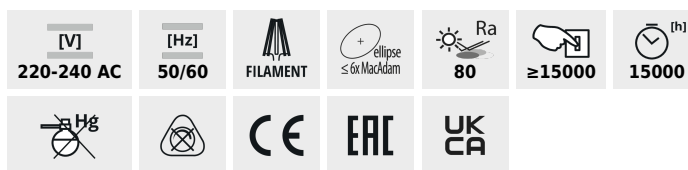

XLED STEP DIM

Svetelný zdroj LED

XLED A60 7W-STEPPDIM

XLEDA60 7W-WW-STEPPDIM	29634	7	60	810	2700	320	E27	E
XLEDA60 7W-NW-STEPPDIM	29635	7	60	810	4000	320	E27	E

Kanlux X LED kombinuje najlepšie vlastnosti tradičných žiaroviek a moderných LED svetelných zdrojov. Preto o tom hovoríme, že je to prvá skutočná LED žiarovka. Sklenená žiarovka v tvare tradičnej žiarovky a LED diódy usporiadané tak, aby sa svetlo šírilo všetkými smermi. Okrem toho vo verzii STEP DIM môžeme postupne znižovať svetelný výkon bez ďalšieho stmievača.

- Materiál difúzora: sklo

XLED STEP DIM

Svetelný zdroj LED

XLED A60 7W-STEPDIM

XLED A60 7W-STEPDIM