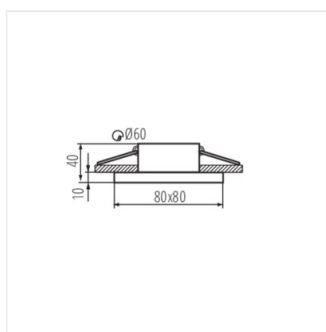

- Materiál korpusu: hliníková zliatina

FLINI IP44

Ozdobný prsteň-komponent svietidlá

FLINI IP44 DSL-B

FLINI IP44 DSL-W

FLINI IP44 DSO-B

FLINI IP44 DSO-W

FLINI IP44 DSL