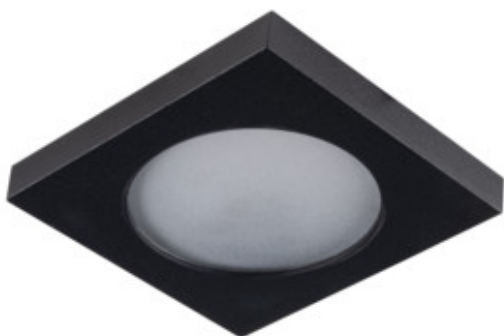

FLINI IP44

Ozdobný prsteň-komponent svietidla

IP
44/20

FLINI IP44 DSL-B

FLINI IP44 DSL-B	33120	max 10	čierna	chýbajúce
FLINI IP44 DSL-W	33121	max 10	biela	chýbajúce
FLINI IP44 DSO-B	33122	max 10	čierna	chýbajúce
FLINI IP44 DSO-W	33123	max 10	biela	chýbajúce

Kanlux FLINI sú stropné svietidlá určená pre kúpeľne a miestnosti s vysokou vlhkosťou. Vďaka svojej konštrukcii sú odolné voči vlhkosti (IP44). Kanlux FLINI sú k dispozícii v dvoch tvaroch - guľatom a štvorcovom. Môžeme si vybrať svietidlo v matnej bielej alebo matnej čiernej farbe. Dve univerzálne farby nám umožňujú prispôsobiť tieto žiarovky takmer každému interiéru. Kanlux FLINI vďaka svojmu dizajnu, pripomínajú malú stropnú lampu, ktorá ďalej podporuje ich použitie bez ohľadu na štýl našej kúpeľne.

- Materiál korpusu: hliníková zliatina

FLINI IP44

Ozdobný prsteň-komponent svietidlá

FLINI IP44 DSL-B

FLINI IP44 DSL-W

FLINI IP44 DSO-B

FLINI IP44 DSO-W

FLINI IP44 DSL