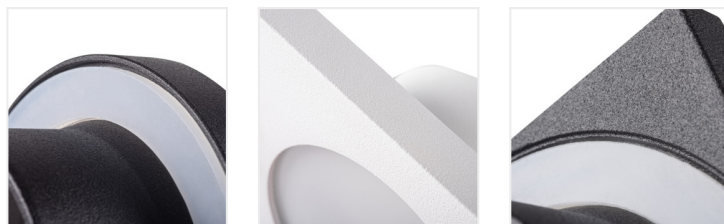

FLINI IP44

Ozdobný prsteň-komponent svietidla

IP
44/20

FLINI IP44 DSL-B

FLINI IP44 DSL-B	33120	max 10	čierna	chýbajúce
FLINI IP44 DSL-W	33121	max 10	biela	chýbajúce
FLINI IP44 DSO-B	33122	max 10	čierna	chýbajúce
FLINI IP44 DSO-W	33123	max 10	biela	chýbajúce

Kanlux FLINI sú stropné svietidlá určená pre kúpeľne a miestnosti s vysokou vlhkosťou. Vďaka svojej konštrukcii sú odolné voči vlhkosti (IP44). Kanlux FLINI sú k dispozícii v dvoch tvaroch - guľatom a štvorcovom. Môžeme si vybrať svietidlo v matnej bielej alebo matnej čiernej farbe. Dve univerzálne farby nám umožňujú prispôsobiť tieto žiarovky takmer každému interiéru. Kanlux FLINI vďaka svojmu dizajnu, pripomínajú malú stropnú lampu, ktorá ďalej podporuje ich použitie bez ohľadu na štýl našej kúpeľne.

- Materiál korpusu: hliníková zliatina

FLINI IP44

Ozdobný prsteň-komponent svietidlá

FLINI IP44 DSL-B

FLINI IP44 DSL-W

FLINI IP44 DSO-B

FLINI IP44 DSO-W

FLINI IP44 DSL