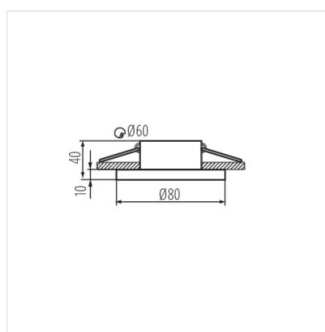

- Materiál korpusu: hliníková zliatina

FLINI IP44

Ozdobný prsteň-komponent svietidlá

FLINI IP44 DSL-B

FLINI IP44 DSL-W

FLINI IP44 DSO-B

FLINI IP44 DSO-W

FLINI IP44 DSL