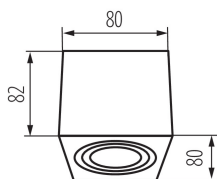

Stropné bodové svetidlo

MODERN
design

HIGH
quality
finish

Kanlux DUCE je moderný dizajn a jednoduchá konštrukcia. Je vhodné ako hlavné osvetlenie alebo doplnkové osvetlenie, a to ako v súkromných interiéroch, tak vo verejných priestoroch. Je odporúčané tam kde chceme diskretným osvetlením zdôrazniť zaujímavé aranžmá. Možnosť nastavenia sklonu svetelného zdroja pod uhlom 25° umožňuje nasmerovať svetelný paprsek na požadované miesto alebo bod.

VŠEOBECNÉ ÚDAJE:

Farba: brúsený hliník

Miesto montáže: na zabudovanie na strop

Miesto používania: vo vnútri

Minimálna vzdialenosť od osvetľovaného objektu: 0,5m

Vymeniteľný zdroj svetla: áno

Výrobok nie je vhodný na zakrytie termoizolačným materiálom: áno

Svetelný zdroj v súprave: nie

Dĺžka [mm]: 80

Šírka [mm]: 80

Výška [mm]: 82

TECHNICKÉ PARAMETRE:

Menovité napätie [V]: 220-240 AC

Menovitá frekvencia [Hz]: 50/60

Maximálny výkon [W]: max 25

Trieda ochrany proti zásahu el. prúdom: I

Zdroj svetla: PAR16

Pätica: GU10

Rozpätie teploty prostredia, na ktorú môže byť výrobok vystavený [°C]: 5÷25

Svetidlo je vhodné na používanie so zdrojmi svetla s energetickými triedami: A++, A+, A, B, C, D, E

Materiál korpusu: hliníková zliatina

Typ pripojenia: skrutková svorkovnica

Rozpätie priemerov používaných vodičov [mm²]: 1÷2,5

Nastavenie uhlov svetidla: v jednej osi

Nastavenie uhlov svetidla [°]: 25

Stupeň IP: 20