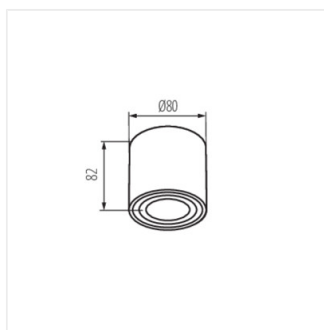

### Stropné bodové svietidlo

DUCE AL-DTL50

DUCE AL-DTO50

DUCE AL-DTL

DUCE AL-DTO