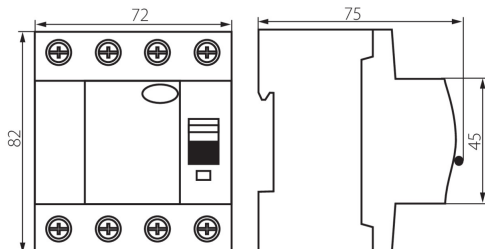

23201 KRD6-4/63/300

Prúdový chránič , 4P

VŠEOBECNÉ ÚDAJE:

Farba: biela

Miesto montáže: na liste TH35

TECHNICKÉ PARAMETRE:

Menovité napätie [V]: 400 AC

Menovitý prúd [A]: 63

Menovitý diferenciálny prúd [mA]: 300

Stupeň IP: 20

Počet pólov: 4